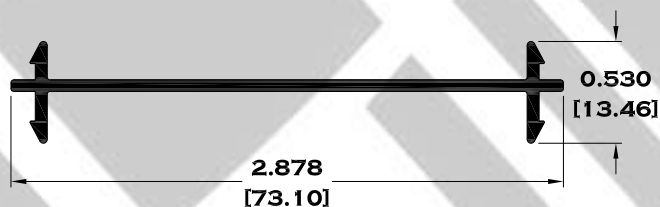

10266 MOLDURAUNIÓN 3"

Longitud: 6.10 mts.
Longitud: 4.60 mts.**

Acotación: Pulg
[mm]

Escala dibujos: 1:1
Rev. 03