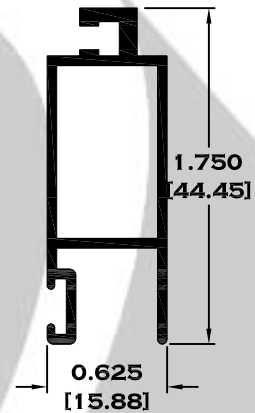

6370 JUNQUILLO

Longitud: 6.10 mts.

Longitud: 4.60 mts.**

Acotación: Pulg
[mm]

Escala dibujos: 1:1

Rev. 03

CORREDIZA

SERIE 1 1/2"

9086-BC BOLSA CORTA

9083 BOLSA

9084 ESCALONADO

8591 BOLSA LISA

Longitud: 6.10 mts.
Longitud: 4.60 mts.**

Acotación: Pulg
[mm]

Escala dibujos: 1:1
Rev. 03

BOLSA SERIE 2"

Acotación: Pulg
[mm]

Escala dibujos: 1:1
Rev. 03

Extrusiones
Metálicas

MOSQUITEROS

6533 MOSQUITERO HORIZONTAL

** 6534 MOSQUITERO VERTICAL

10358 MOSQUITERO UNIVERSAL

7333 LIGERO

5377 MOSQUITERO

Longitud: 6.10 mts.

Longitud: 4.60 mts.**

Acotación: Pulg
[mm]

Escala dibujos: 1:1

Rev. 03

ANGULOS Y TEES

1301 ANGULO DE $\frac{1}{2}$ " X 0.050"