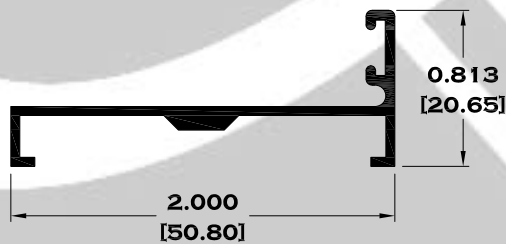

Escala dibujos: 1:1
Rev. 03

SERIE BAÑOS

9525 MARCO ECONOMICO

9756 MARCO SEMILUJO

10103 MARCO DE LUJO

9756-B MARCO CON JALADERA

Longitud: 6.10 mts.
Longitud: 4.60 mts.**

Acotación: Pulg
[mm]

Escala dibujos: 1:1
Rev. 03

BATIENTES

4105 BATIENTE

11032 BATIENTE

8550 BATIENTE CON VENAS

8560 BATIENTE LARGO

5844 BATIENTE

7102 BATIENTE PESADO

Longitud: 6.10 mts.
Longitud: 4.60 mts.**

Acotación: Pulg
[mm]

Escala dibujos: 1:1
Rev. 03

Extrusiones
Metálicas

PORTAVIDRIOS

7013 PORTAVIDRIO

7014 JUNQUILLO

5686 MARCHINA