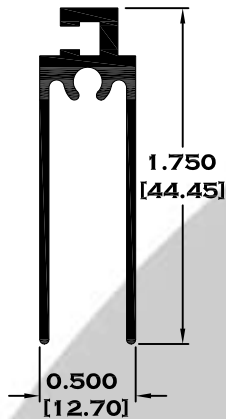

Extrusiones
Metálicas

MOSQUITEROS

6533 MOSQUITERO HORIZONTAL