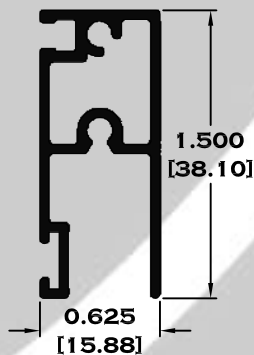

6370 JUNQUILLO

Longitud: 6.10 mts.

Longitud: 4.60 mts.**

Acotación: Pulg
[mm]

Escala dibujos: 1:1

Rev. 03

CORREDIZA

SERIE 1 1/2"

9086-BC BOLSA CORTA

9083 BOLSA

9084 ESCALONADO

8591 BOLSA LISA

Longitud: 6.10 mts.
Longitud: 4.60 mts.**

Acotación: Pulg
[mm]

Escala dibujos: 1:1
Rev. 03

BOLSA SERIE 2"

Acotación: Pulg
[mm]

Escala dibujos: 1:1
Rev. 03

Extrusiones
Metálicas

MOSQUITEROS

6533 MOSQUITERO HORIZONTAL

** 6534 MOSQUITERO VERTICAL

10358 MOSQUITERO UNIVERSAL

7333 LIGERO

5377 MOSQUITERO

Longitud: 6.10 mts.

Longitud: 4.60 mts.**

Acotación: Pulg
[mm]

Escala dibujos: 1:1

Rev. 03

ANGULOS Y TEES

1301 ANGULO DE $\frac{1}{2}$ " X 0.050"