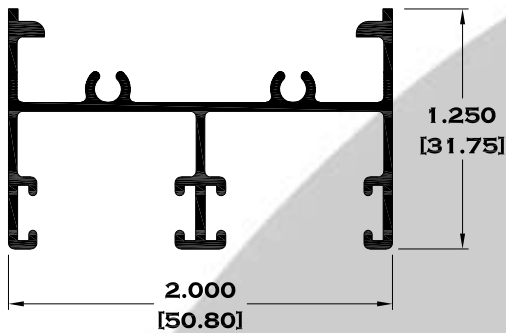

9086-BC BOLSA CORTA

9083 BOLSA

9084 ESCALONADO

8591 BOLSA LISA

Longitud: 6.10 mts.
Longitud: 4.60 mts.**

Acotación: Pulg
[mm]

Escala dibujos: 1:1
Rev. 03

BOLSA SERIE 2"

4051 TAPA LISA

9085 TAPA BOLSA

7792 MOLDURA UNIÓN 2"

9088 JUNQUILLO

8586 ESQUINERO

Longitud: 6.10 mts.
Longitud: 4.60 mts.**

Acotación: Pulg
[mm]

Escala dibujos: 1:1
Rev. 03

CORREDIZA SERIE 2"

7518 CHAMBARANA

9953 RIEL

7819 CHAMBRANA DE 2" CON MOSQUITERO

8370 RIEL DE 2" CON MOSQUITERO

9966 ADAPTADOR MOSQUITERO

7818 RIEL ADAPTADOR

Longitud: 6.10 mts.
Longitud: 4.60 mts.**