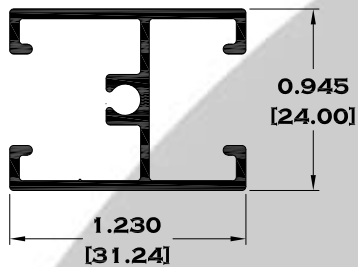

7835 ZOCLO VENTANA

7836 CABEZAL

7842 ZOCLO PUERTA

Longitud: 6.10 mts.
Longitud: 4.60 mts.**

Acotación: Pulg
[mm]

Escala dibujos: 1:1
Rev. 03

CORREDIZA

SERIE 3"

9081 INTERMEDIO CORTO

9082 INTERMEDIO

7850 CERCO OXXO

10237 TAPA BOLSA CORTA

Longitud: 6.10 mts.
Longitud: 4.60 mts.**

Acotación: Pulg
[mm]

Escala dibujos: 1:1
Rev. 03

BAÑOS