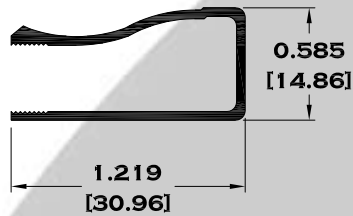

6370 JUNQUILLO

Longitud: 6.10 mts.

Longitud: 4.60 mts.**

Acotación: Pulg
[mm]

Escala dibujos: 1:1

Rev. 03

CORREDIZA

SERIE 1 1/2"

9081 INTERMEDIO CORTO

9082 INTERMEDIO

7850 CERCO OXXO

10237 TAPA BOLSA CORTA

Longitud: 6.10 mts.
Longitud: 4.60 mts.**

Acotación: Pulg
[mm]

Escala dibujos: 1:1
Rev. 03

BAÑOS

7394 RIEL BAÑO PORTÓN

9523 RIEL DE LUJO

11386 JAMBA

11174 RIEL

11387 RIEL

9524 GUIA

Longitud: 6.10 mts.
Longitud: 4.60 mts.**

Acotación: Pulg
[mm]

Escala dibujos: 1:1
Rev. 03

SERIE BAÑOS

9525 MARCO ECONOMICO

9756 MARCO SEMILUJO

10103 MARCO DE LUJO

9756-B MARCO CON JALADERA

Longitud: 6.10 mts.
Longitud: 4.60 mts.**

Acotación: Pulg
[mm]