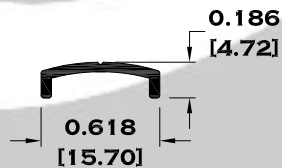

Escala dibujos: 1:1
Rev. 03

CELOSIAS

G-28 CELOSIA DE LUJO

G-457 CELOSIA ECONOMICA

Longitud: 6.05 mts.

Escala dibujos: SIN

Rev. 03

CELOSIAS

7795 REPIZÓN (STD)

7794 CABEZAL (STD)

10538 CLIP PARA CELOSIÁ

10539 JAMBA ECONÓMICA PARA CELOSIÁ

9740 BARRA OPERADORA

10539 JAMBA DE LUJO PARA CELOSIÁ

Longitud: 6.10 mts.

Longitud: 4.60 mts.**

**Acotación: Pulg
[mm]**

Escala dibujos: 1:1

Rev. 03

LOUVER Y REPIZONES

7671 REPIZÓN

6053 LOUVER

6063 LOUVER ESPECIAL

Longitud: 6.10 mts.
Longitud: 4.60 mts.**