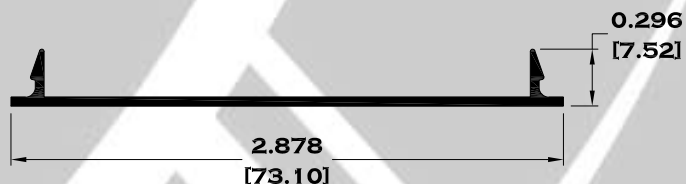

7825 ZOCLO PUERTA

Longitud: 6.10 mts.
Longitud: 4.60 mts.**

Acotación: Pulg
[mm]

Escala dibujos: 1:1
Rev. 03

BOLSA SERIE 3"

9135 BOLSA

9136 ESCALONADO

9135-BC BOLSA CORTA

9112 JUNQUILLO

Longitud: 6.10 mts.
Longitud: 4.60 mts.**

**Acotación: Pulg
[mm]**

Escala dibujos: 1:1
Rev. 03

BOLSA SERIE 3"

9114 BOLSA LISA

7315 TAPA BOLSA

9115 ESQUINERO DE 3"