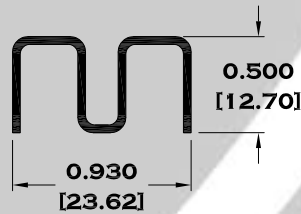

Escala dibujos: 1:1
Rev. 03

SERIE BAÑOS

9525 MARCO ECONOMICO

9756 MARCO SEMILUJO

10103 MARCO DE LUJO

9756-B MARCO CON JALADERA

Longitud: 6.10 mts.
Longitud: 4.60 mts.**

Acotación: Pulg
[mm]

1439 PERFIL PARA DOMO

1440 CANAL PARA DOMO

Longitud: 6.10 mts.

Longitud: 4.60 mts.**

**Acotación: Pulg
[mm]**

Escala dibujos: 1:1

Rev. 03

VITRINAS

3315 RIEL

3328 GUIA DOBLE 0.040"

3357 ZOCLO

Longitud: 6.10 mts.

Longitud: 4.60 mts.**

**Acotación: Pulg
[mm]**

Escala dibujos: 1:1

Rev. 03