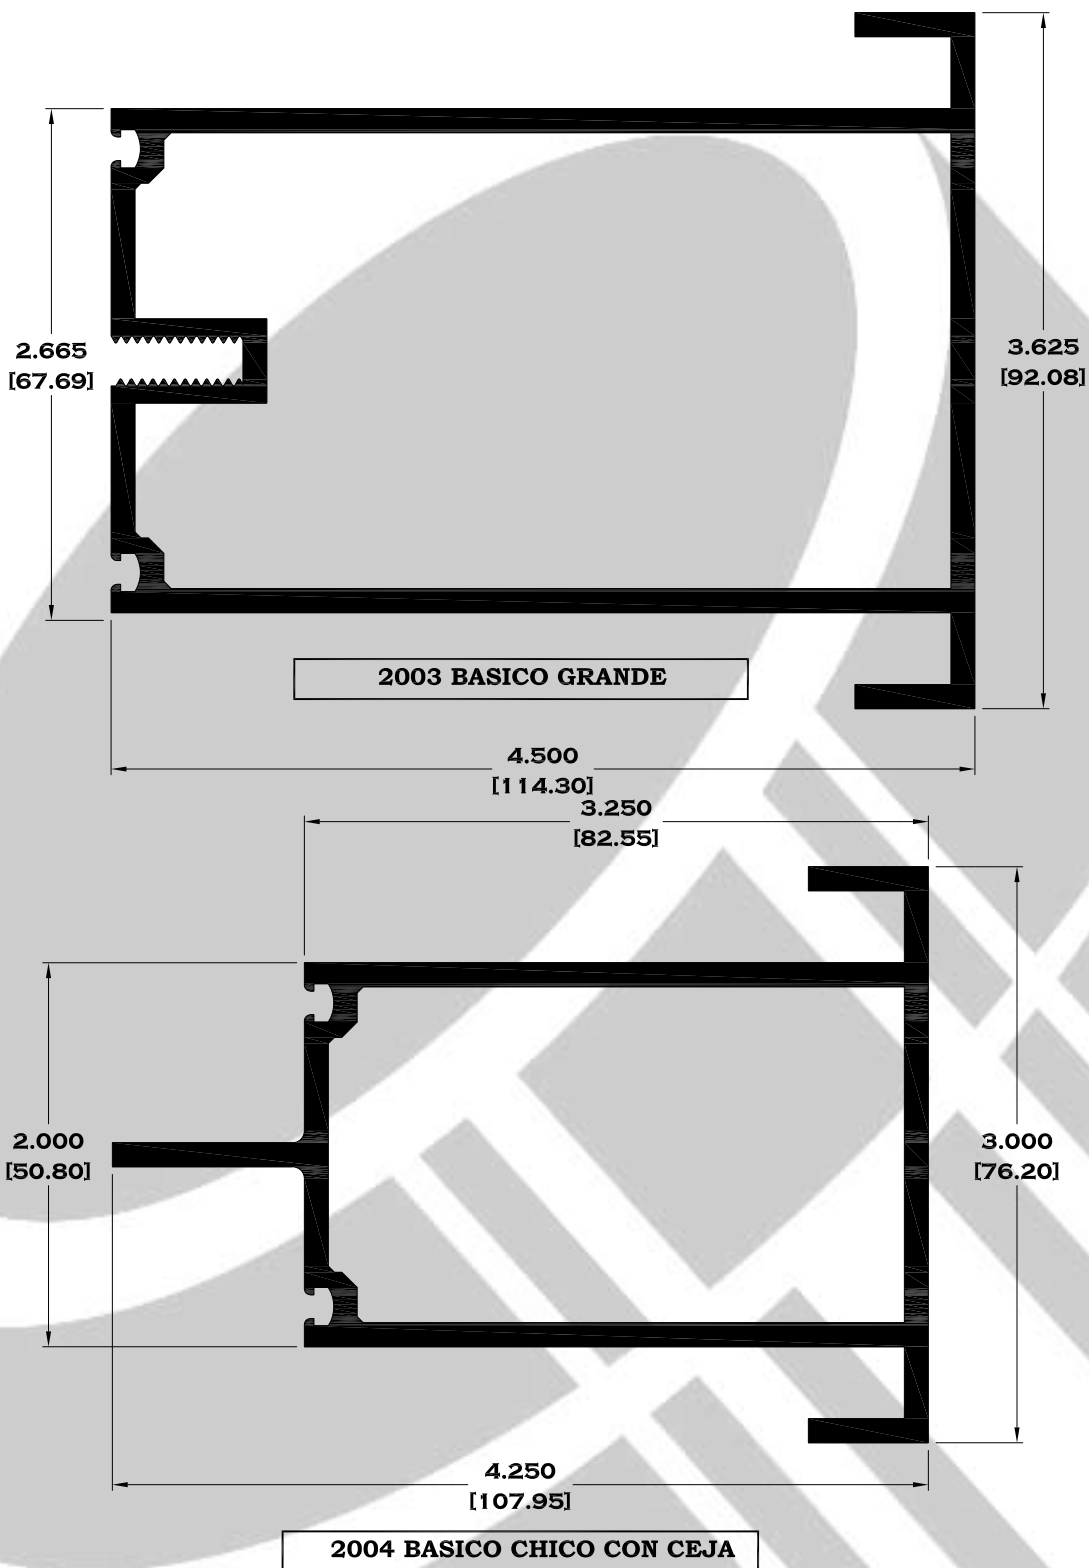

Escala dibujos: 1:1
Rev. 03

SERIE BAÑOS

9525 MARCO ECONOMICO

9756 MARCO SEMILUJO

10103 MARCO DE LUJO

9756-B MARCO CON JALADERA

Longitud: 6.10 mts.
Longitud: 4.60 mts.**

Acotación: Pulg
[mm]

1439 PERFIL PARA DOMO

1440 CANAL PARA DOMO

Longitud: 6.10 mts.

Longitud: 4.60 mts.**

**Acotación: Pulg
[mm]**

Escala dibujos: 1:1

Rev. 03

VITRINAS

FACHADA LUCERNARIO

Longitud: 6.10 mts.

Longitud: 4.60 mts.**

**Acotación: Pulg
[mm]**

Escala dibujos: 1:1

Rev. 03

FACHADA LUCERNARIO

Longitud: 6.10 mts.

Longitud: 4.60 mts.**

Acotación: Pulg
[mm]

Escala dibujos: 1:1

Rev. 03

FACHADA LUCERNARIO

2006 TAPA EXTERIOR

2007 PORTAVIDRIO

Longitud: 6.10 mts.
Longitud: 4.60 mts.**