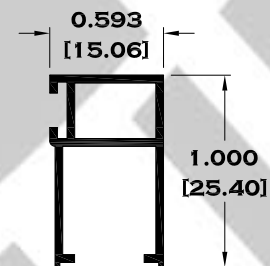

Escala dibujos: 1:1
Rev. 03

SERIE JR (JUNIOR)

JR-1 RIEL DE 1 1/2"

JR-2 INTERMEDIO

JR-3 JUNQUILLO

JR-4 CERCO TRASLAPE

Longitud: 6.10 mts.
Longitud: 4.60 mts.**

Acotación: Pulg
[mm]

Escala dibujos: 1:1
Rev. 03

BOLSA

SERIE 1 1/2"

9073-BC BOLSA CORTA

9073 BOLSA

9074 ESCALONADO

9075 TAPA BOLSA

9076 BOLSA DE 1 1/2"