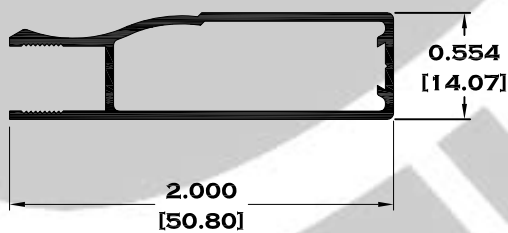

7394 RIEL BAÑO PORTÓN

9523 RIEL DE LUJO

11386 JAMBA

11174 RIEL

11387 RIEL

9524 GUIA

Longitud: 6.10 mts.
Longitud: 4.60 mts.**

Acotación: Pulg
[mm]

Escala dibujos: 1:1
Rev. 03

SERIE BAÑOS

9525 MARCO ECONOMICO

9756 MARCO SEMILUJO

10103 MARCO DE LUJO

9756-B MARCO CON JALADERA

Longitud: 6.10 mts.
Longitud: 4.60 mts.**

Acotación: Pulg
[mm]