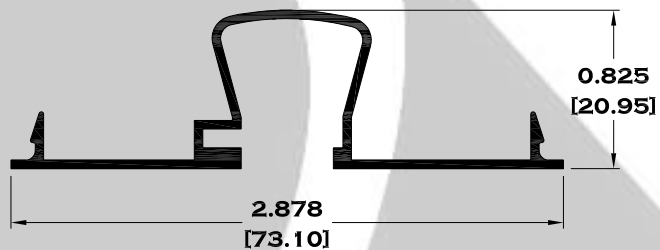

7825 ZOCLO PUERTA

Longitud: 6.10 mts.
Longitud: 4.60 mts.**

Acotación: Pulg
[mm]

Escala dibujos: 1:1
Rev. 03

BOLSA SERIE 3"

9135 BOLSA

9136 ESCALONADO

9135-BC BOLSA CORTA

9112 JUNQUILLO

Longitud: 6.10 mts.
Longitud: 4.60 mts.**

**Acotación: Pulg
[mm]**

Escala dibujos: 1:1
Rev. 03

BOLSA SERIE 3"

9114 BOLSA LISA

7315 TAPA BOLSA

9115 ESQUINERO DE 3"