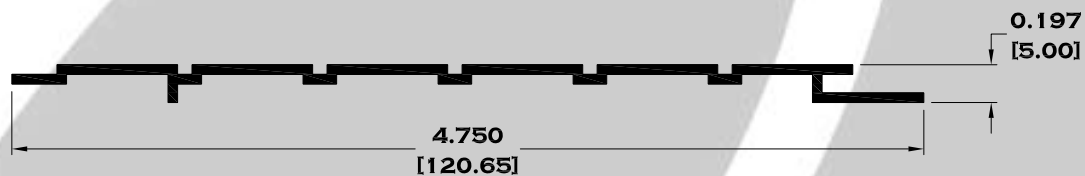

5687 TEE DE $\frac{3}{4}$ "

Longitud: 6.10 mts.
Longitud: 4.60 mts.**

Acotación: Pulg
[mm]

Escala dibujos: 1:1
Rev. 03

**Extrusiones
Metálicas**

DUELAS

6617 DUELA LISA

6775 DUELA ENTRECALLE