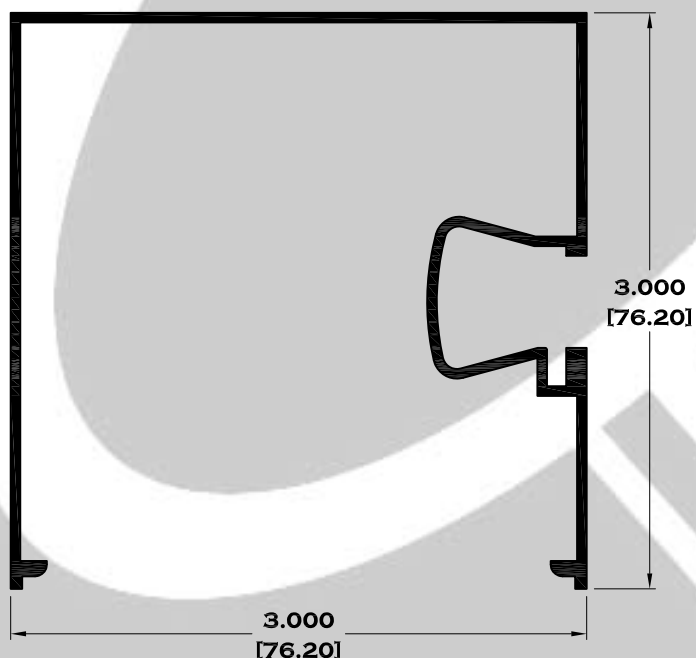

7825 ZOCLO PUERTA

Longitud: 6.10 mts.
Longitud: 4.60 mts.**

Acotación: Pulg
[mm]

Escala dibujos: 1:1
Rev. 03

BOLSA SERIE 3"

9135 BOLSA

9136 ESCALONADO

9135-BC BOLSA CORTA

9112 JUNQUILLO

Longitud: 6.10 mts.
Longitud: 4.60 mts.**

**Acotación: Pulg
[mm]**

Escala dibujos: 1:1
Rev. 03

BOLSA SERIE 3"

9114 BOLSA LISA

7315 TAPA BOLSA

9115 ESQUINERO DE 3"