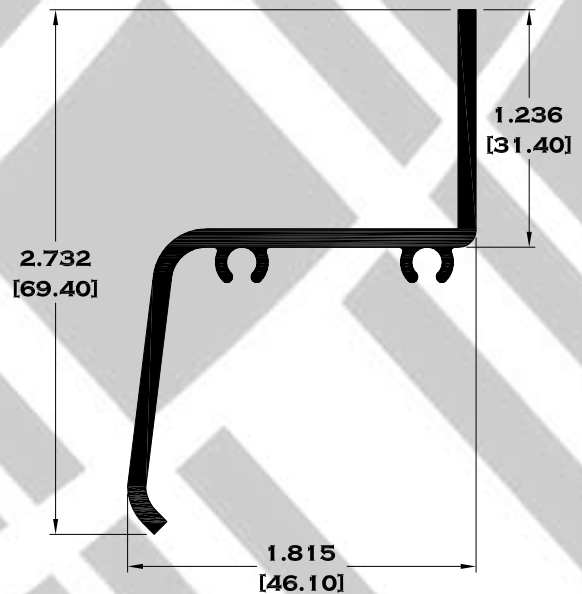

6370 JUNQUILLO

Longitud: 6.10 mts.

Longitud: 4.60 mts.**

Acotación: Pulg
[mm]

Escala dibujos: 1:1

Rev. 03

CORREDIZA

SERIE 1 1/2"

Escala dibujos: 1:1
Rev. 03

CELOSIAS

G-28 CELOSIA DE LUJO

G-457 CELOSIA ECONOMICA

Longitud: 6.05 mts.

Escala dibujos: SIN

Rev. 03

CELOSIAS

7795 REPIZÓN (STD)

7794 CABEZAL (STD)

10538 CLIP PARA CELOSIÁ

10539 JAMBA ECONÓMICA PARA CELOSIÁ

9740 BARRA OPERADORA

10539 JAMBA DE LUJO PARA CELOSIÁ

Longitud: 6.10 mts.

Longitud: 4.60 mts.**

**Acotación: Pulg
[mm]**

Escala dibujos: 1:1

Rev. 03

LOUVER Y REPIZONES

7671 REPIZÓN

6053 LOUVER

6063 LOUVER ESPECIAL

Longitud: 6.10 mts.
Longitud: 4.60 mts.**