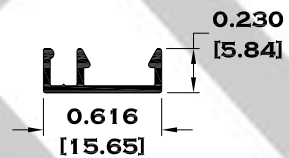

Acotación: Pulg
[mm]

Escala dibujos: 1:1
Rev. 03

Extrusiones
Metálicas

MOSQUITEROS

6533 MOSQUITERO HORIZONTAL

** 6534 MOSQUITERO VERTICAL

10358 MOSQUITERO UNIVERSAL

7333 LIGERO

5377 MOSQUITERO

Longitud: 6.10 mts.

Longitud: 4.60 mts.**

Acotación: Pulg
[mm]

Escala dibujos: 1:1

Rev. 03

ANGULOS Y TEES

1301 ANGULO DE $\frac{1}{2}$ " X 0.050"