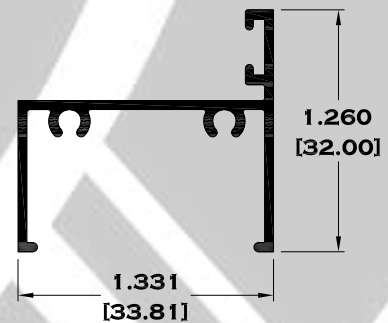

6370 JUNQUILLO

Longitud: 6.10 mts.

Longitud: 4.60 mts.**

Acotación: Pulg
[mm]

Escala dibujos: 1:1

Rev. 03

CORREDIZA

SERIE 1 1/2"

Escala dibujos: 1:1
Rev. 03

SERIE BAÑOS

9525 MARCO ECONOMICO

9756 MARCO SEMILUJO

10103 MARCO DE LUJO

9756-B MARCO CON JALADERA

Longitud: 6.10 mts.
Longitud: 4.60 mts.**

Acotación: Pulg
[mm]

Escala dibujos: 1:1
Rev. 03

BATIENTES

4105 BATIENTE

11032 BATIENTE

8550 BATIENTE CON VENAS

8560 BATIENTE LARGO

5844 BATIENTE

7102 BATIENTE PESADO

Longitud: 6.10 mts.
Longitud: 4.60 mts.**

Acotación: Pulg
[mm]

Escala dibujos: 1:1
Rev. 03

Extrusiones
Metálicas

PORTAVIDRIOS

7013 PORTAVIDRIO

7014 JUNQUILLO

5686 MARCHINA