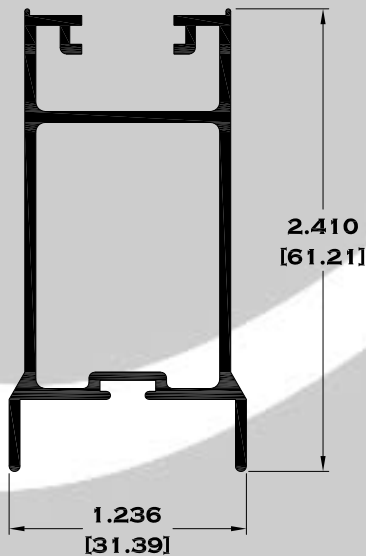

7835 ZOCLO VENTANA

7836 CABEZAL

7842 ZOCLO PUERTA

Longitud: 6.10 mts.
Longitud: 4.60 mts.**

Acotación: Pulg
[mm]

Escala dibujos: 1:1
Rev. 03

CORREDIZA

SERIE 3"

9081 INTERMEDIO CORTO

9082 INTERMEDIO

7850 CERCO OXXO

10237 TAPA BOLSA CORTA

Longitud: 6.10 mts.
Longitud: 4.60 mts.**

Acotación: Pulg
[mm]

Escala dibujos: 1:1
Rev. 03

BAÑOS

7394 RIEL BAÑO PORTÓN

9523 RIEL DE LUJO

11386 JAMBA

11174 RIEL

11387 RIEL

9524 GUIA

Longitud: 6.10 mts.
Longitud: 4.60 mts.**

Acotación: Pulg
[mm]

Escala dibujos: 1:1
Rev. 03

SERIE BAÑOS

9525 MARCO ECONOMICO

9756 MARCO SEMILUJO

10103 MARCO DE LUJO

9756-B MARCO CON JALADERA

Longitud: 6.10 mts.
Longitud: 4.60 mts.**

Acotación: Pulg
[mm]