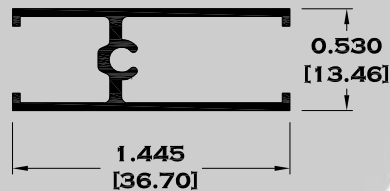

6370 JUNQUILLO

Longitud: 6.10 mts.

Longitud: 4.60 mts.**

Acotación: Pulg
[mm]

Escala dibujos: 1:1

Rev. 03

CORREDIZA

SERIE 1 1/2"

Longitud: 6.10 mts.
Longitud: 4.60 mts.**

Acotación: Pulg
[mm]

Escala dibujos: 1:1
Rev. 03

CORREDIZA

SERIE 2"

11203 INTERMEDIO PARA CUADRICULA

11044 ZOCLO CABEZAL

7824 ZOCLO CORTO

7825 ZOCLO PUERTA

Longitud: 6.10 mts.
Longitud: 4.60 mts.**

Acotación: Pulg
[mm]

Escala dibujos: 1:1
Rev. 03

BOLSA SERIE 3"

9135 BOLSA

9136 ESCALONADO

9135-BC BOLSA CORTA