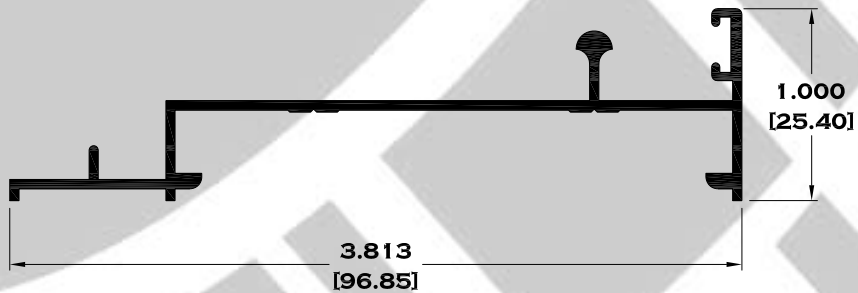

9957 RIEL

Longitud: 6.10 mts.
Longitud: 4.60 mts.**

Acotación: Pulg
[mm]

Escala dibujos: 1:1
Rev. 03

CORREDIZA

SERIE 3"

7862 CHAMBRANA CON MOSQUITERO

9272 RIEL CON MOSQUITERO