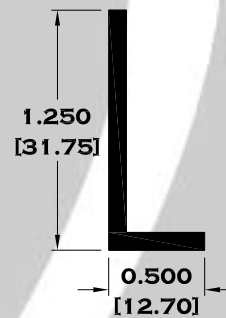

6370 JUNQUILLO

Longitud: 6.10 mts.

Longitud: 4.60 mts.**

Acotación: Pulg
[mm]

Escala dibujos: 1:1

Rev. 03

CORREDIZA

SERIE 1 1/2"

9086-BC BOLSA CORTA

9083 BOLSA

9084 ESCALONADO

8591 BOLSA LISA

Longitud: 6.10 mts.
Longitud: 4.60 mts.**

Acotación: Pulg
[mm]

Escala dibujos: 1:1
Rev. 03

BOLSA SERIE 2"

Longitud: 4.60 mts.**

Acotación: Pulg
[mm]

Escala dibujos: 1:1

Rev. 03

ANGULOS Y TEES

1360 ANGULO DE 1" X 1/2"

1361 ANGULO DE 1 1/4" X 1/2"

1613 TEE LIGERA DE 1"

5687 TEE DE 3/4"

Longitud: 6.10 mts.
Longitud: 4.60 mts.**

Acotación: Pulg
[mm]

Escala dibujos: 1:1
Rev. 03

CANALES

$\frac{1}{2}'' \times 0.700''$

1443 $0.687'' \times \frac{1}{2}''$

$2'' \times 1''$