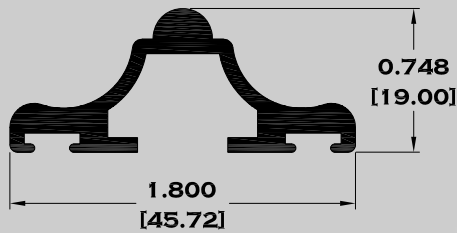

MOLDURAS

033 MOLDURA