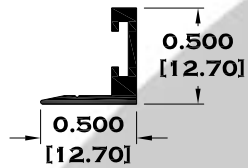

BATIENTES

4105 BATIENTE