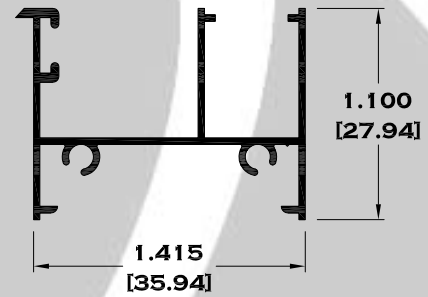

LINEA LIGERA

SERIE 1 3/8"

5278 CABEZAL Y ZOCLO

5279 JAMBA Y CABEZAL

5280 RIEL

5281 CERCO TRASLAPE

Longitud: 6.10 mts.
Longitud: 4.60 mts.**

Acotación: Pulg
[mm]

Escala dibujos: 1:1
Rev. 03

SERIE JR (JUNIOR)

JR-1 RIEL DE 1 1/2"

JR-2 INTERMEDIO

JR-3 JUNQUILLO

JR-4 CERCO TRASLAPE

Longitud: 6.10 mts.
Longitud: 4.60 mts.**

Acotación: Pulg
[mm]

6370 JUNQUILLO

Longitud: 6.10 mts.

Longitud: 4.60 mts.**

Acotación: Pulg
[mm]

Escala dibujos: 1:1

Rev. 03

CORREDIZA

SERIE 1 1/2"