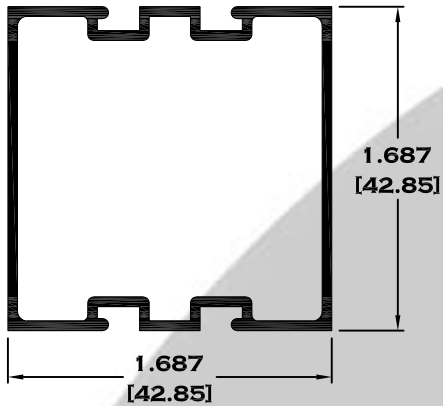

6370 JUNQUILLO

Longitud: 6.10 mts.

Longitud: 4.60 mts.**

Acotación: Pulg
[mm]

Escala dibujos: 1:1

Rev. 03

CORREDIZA

SERIE 1 1/2"

Escala dibujos: 1:1
Rev. 03

SERIE BAÑOS

9525 MARCO ECONOMICO

9756 MARCO SEMILUJO

10103 MARCO DE LUJO

9756-B MARCO CON JALADERA

Longitud: 6.10 mts.
Longitud: 4.60 mts.**

Acotación: Pulg
[mm]

8380 DUELA GRAFICADA

11128 DUELA ONDULADA

Longitud: 6.10 mts.

Longitud: 4.60 mts.**

**Acotación: Pulg
[mm]**

Escala dibujos: 1:1

Rev. 03

SERIE PUERTA

9183 INTERMEDIO

9207 CABEZAL

**** 9204 CERCO CHAPA OVALADO**

6370 JUNQUILLO

9187 ZOCLO

Longitud: 6.10 mts.

Longitud: 4.60 mts.**

**Acotación: Pulg
[mm]**