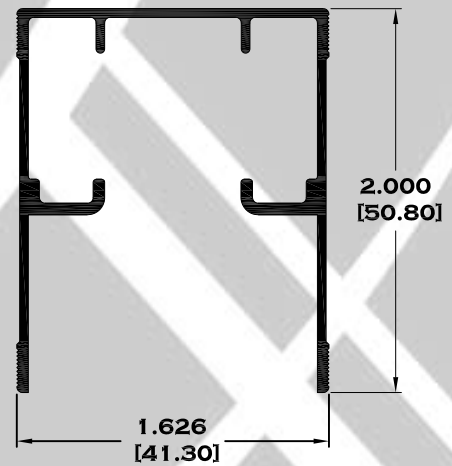

7835 ZOCLO VENTANA

7836 CABEZAL

7842 ZOCLO PUERTA

Longitud: 6.10 mts.
Longitud: 4.60 mts.**

Acotación: Pulg
[mm]

Escala dibujos: 1:1
Rev. 03

CORREDIZA

SERIE 3"

9081 INTERMEDIO CORTO

9082 INTERMEDIO

7850 CERCO OXXO

10237 TAPA BOLSA CORTA

Longitud: 6.10 mts.
Longitud: 4.60 mts.**

Acotación: Pulg
[mm]

Escala dibujos: 1:1
Rev. 03

BAÑOS

7394 RIEL BAÑO PORTÓN

9523 RIEL DE LUJO

11386 JAMBA

11174 RIEL

11387 RIEL

9524 GUIA

Longitud: 6.10 mts.
Longitud: 4.60 mts.**

Acotación: Pulg
[mm]

Escala dibujos: 1:1
Rev. 03

SERIE BAÑOS

9525 MARCO ECONOMICO

9756 MARCO SEMILUJO

10103 MARCO DE LUJO

9756-B MARCO CON JALADERA

Longitud: 6.10 mts.
Longitud: 4.60 mts.**

Acotación: Pulg
[mm]