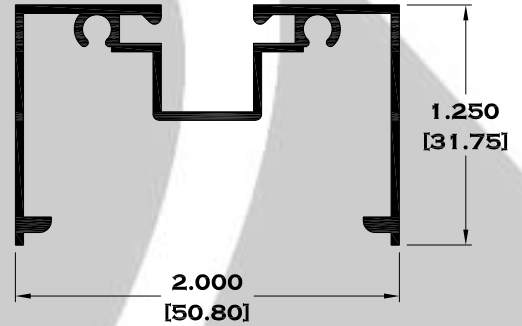

11037 JAMBA CABEZAL

11068 RIEL

11041 CERCO TRASLAPE

11044 ZOCLO CABEZAL

Longitud: 6.10 mts.
Longitud: 4.60 mts.**

Acotación: Pulg
[mm]

Escala dibujos: 1:1
Rev. 03

BOLSA SERIE 2"

9086-BC BOLSA CORTA

9083 BOLSA

9084 ESCALONADO

8591 BOLSA LISA

Longitud: 6.10 mts.
Longitud: 4.60 mts.**

Acotación: Pulg
[mm]

Escala dibujos: 1:1
Rev. 03

BOLSA SERIE 2"