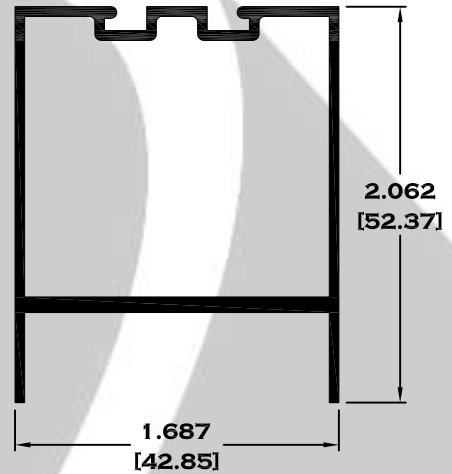

6370 JUNQUILLO

Longitud: 6.10 mts.

Longitud: 4.60 mts.**

Acotación: Pulg
[mm]

Escala dibujos: 1:1

Rev. 03

CORREDIZA

SERIE 1 1/2"

Escala dibujos: 1:1
Rev. 03

SERIE BAÑOS

9525 MARCO ECONOMICO

9756 MARCO SEMILUJO

10103 MARCO DE LUJO

9756-B MARCO CON JALADERA

Longitud: 6.10 mts.
Longitud: 4.60 mts.**

Acotación: Pulg
[mm]

8380 DUELA GRAFICADA

11128 DUELA ONDULADA

Longitud: 6.10 mts.

Longitud: 4.60 mts.**

**Acotación: Pulg
[mm]**

Escala dibujos: 1:1

Rev. 03

SERIE PUERTA

9183 INTERMEDIO

9207 CABEZAL

**** 9204 CERCO CHAPA OVALADO**

6370 JUNQUILLO

9187 ZOCLO

Longitud: 6.10 mts.

Longitud: 4.60 mts.**

**Acotación: Pulg
[mm]**