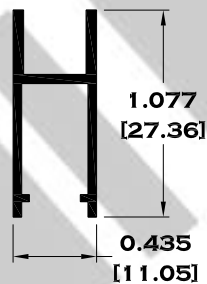

Escala dibujos: 1:1
Rev. 03

SERIE BAÑOS

9525 MARCO ECONOMICO

9756 MARCO SEMILUJO

10103 MARCO DE LUJO

9756-B MARCO CON JALADERA

Longitud: 6.10 mts.
Longitud: 4.60 mts.**

Acotación: Pulg
[mm]

Longitud: 6.10 mts.
Longitud: 4.60 mts.**

Acotación: Pulg
[mm]

Escala dibujos: 1:1
Rev. 03

Extrusiones
Metálicas

PORTAVIDRIOS

7013 PORTAVIDRIO

7014 JUNQUILLO

5686 MARCHINA

1439 PERFIL PARA DOMO

1440 CANAL PARA DOMO

Longitud: 6.10 mts.

Longitud: 4.60 mts.**

**Acotación: Pulg
[mm]**

Escala dibujos: 1:1

Rev. 03

VITRINAS

3315 RIEL

3328 GUIA DOBLE 0.040"

3357 ZOCLO

Longitud: 6.10 mts.

Longitud: 4.60 mts.**

**Acotación: Pulg
[mm]**

Escala dibujos: 1:1

Rev. 03