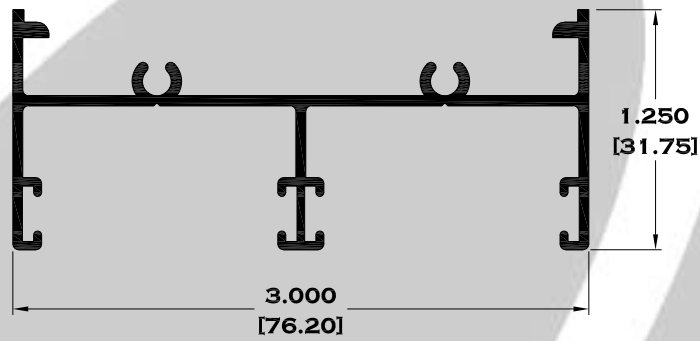

7825 ZOCLO PUERTA

Longitud: 6.10 mts.
Longitud: 4.60 mts.**

Acotación: Pulg
[mm]

Escala dibujos: 1:1
Rev. 03

BOLSA SERIE 3"

9135 BOLSA

9136 ESCALONADO

9135-BC BOLSA CORTA

7316 TAPA LISA

10266 MOLDURAUNIÓN 3"

Longitud: 6.10 mts.
Longitud: 4.60 mts.**

Acotación: Pulg
[mm]

Escala dibujos: 1:1
Rev. 03

CORREDIZA

SERIE 3"

7826 CHAMBRANA

9957 RIEL

Longitud: 6.10 mts.
Longitud: 4.60 mts.**

Acotación: Pulg
[mm]

Escala dibujos: 1:1
Rev. 03

CORREDIZA

SERIE 3"

7862 CHAMBRANA CON MOSQUITERO

9272 RIEL CON MOSQUITERO