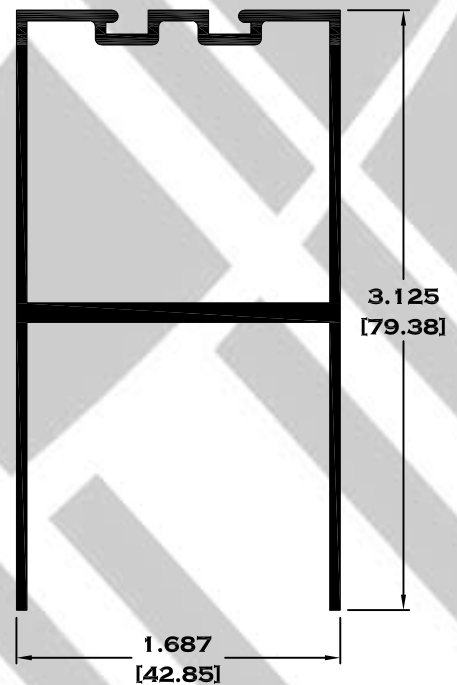

6370 JUNQUILLO

Longitud: 6.10 mts.

Longitud: 4.60 mts.**

Acotación: Pulg
[mm]

Escala dibujos: 1:1

Rev. 03

CORREDIZA

SERIE 1 1/2"

9086-BC BOLSA CORTA

9083 BOLSA

9084 ESCALONADO

8591 BOLSA LISA

Longitud: 6.10 mts.
Longitud: 4.60 mts.**

Acotación: Pulg
[mm]

Escala dibujos: 1:1
Rev. 03

BOLSA SERIE 2"

9183 INTERMEDIO

9207 CABEZAL

**** 9204 CERCO CHAPA OVALADO**

6370 JUNQUILLO

9187 ZOCLO

Longitud: 6.10 mts.

Longitud: 4.60 mts.**

**Acotación: Pulg
[mm]**

Escala dibujos: 1:1

Rev. 03

VENTILA PROYECCIÓN

8936 MARCO

8937 CONTRAMARCO

8939 JUNQUILLO

Longitud: 6.10 mts.
Longitud: 4.60 mts.**

Acotación: Pulg
[mm]