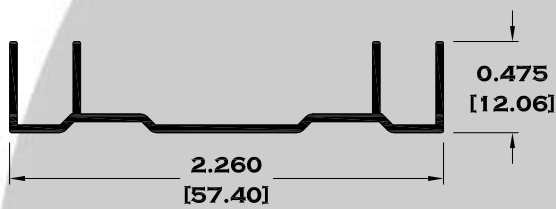

6370 JUNQUILLO

Longitud: 6.10 mts.

Longitud: 4.60 mts.**

Acotación: Pulg
[mm]

Escala dibujos: 1:1

Rev. 03

CORREDIZA

SERIE 1 1/2"

Escala dibujos: 1:1
Rev. 03

CELOSIAS

G-28 CELOSIA DE LUJO

G-457 CELOSIA ECONOMICA

Longitud: 6.05 mts.

Escala dibujos: SIN

Rev. 03

CELOSIAS

7795 REPIZÓN (STD)

7794 CABEZAL (STD)

10538 CLIP PARA CELOSIÁ

10539 JAMBA ECONÓMICA PARA CELOSIÁ

9740 BARRA OPERADORA

10539 JAMBA DE LUJO PARA CELOSIÁ

Longitud: 6.10 mts.

Longitud: 4.60 mts.**