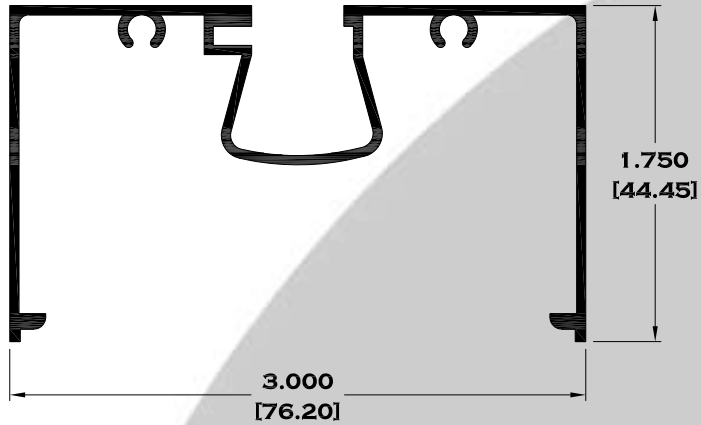

Longitud: 6.10 mts.
Longitud: 4.60 mts.**

Acotación: Pulg
[mm]

Escala dibujos: 1:1
Rev. 03

CORREDIZA

SERIE 2"

11203 INTERMEDIO PARA CUADRICULA

11044 ZOCLO CABEZAL

7824 ZOCLO CORTO

7825 ZOCLO PUERTA

Longitud: 6.10 mts.
Longitud: 4.60 mts.**

Acotación: Pulg
[mm]

Escala dibujos: 1:1
Rev. 03

BOLSA SERIE 3"

9135 BOLSA

9136 ESCALONADO

9135-BC BOLSA CORTA