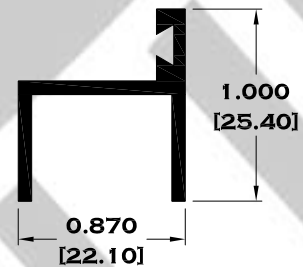

7102 BATIENTE PESADO

Longitud: 6.10 mts.
Longitud: 4.60 mts.**

Acotación: Pulg
[mm]

Escala dibujos: 1:1
Rev. 03