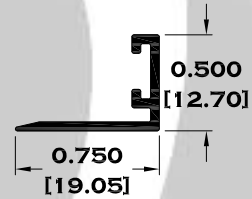

11032 BATIENTE