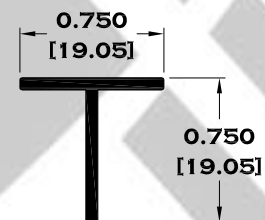

6370 JUNQUILLO

Longitud: 6.10 mts.

Longitud: 4.60 mts.**

Acotación: Pulg
[mm]

Escala dibujos: 1:1

Rev. 03

CORREDIZA

SERIE 1 1/2"

Escala dibujos: 1:1
Rev. 03

SERIE BAÑOS

9525 MARCO ECONOMICO

9756 MARCO SEMILUJO

10103 MARCO DE LUJO

9756-B MARCO CON JALADERA

Longitud: 6.10 mts.
Longitud: 4.60 mts.**

Acotación: Pulg
[mm]

Longitud: 4.60 mts.**

Acotación: Pulg
[mm]

Escala dibujos: 1:1

Rev. 03

ANGULOS Y TEES

1360 ANGULO DE 1" X 1/2"

1361 ANGULO DE 1 1/4" X 1/2"

1613 TEE LIGERA DE 1"

5687 TEE DE 3/4"

Longitud: 6.10 mts.
Longitud: 4.60 mts.**

Acotación: Pulg
[mm]

Escala dibujos: 1:1
Rev. 03

CANALES

$\frac{1}{2}'' \times 0.700''$

1443 $0.687'' \times \frac{1}{2}''$

$2'' \times 1''$