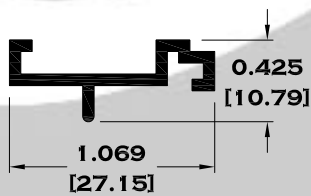

9086-BC BOLSA CORTA

9083 BOLSA

9084 ESCALONADO

8591 BOLSA LISA

Longitud: 6.10 mts.
Longitud: 4.60 mts.**

Acotación: Pulg
[mm]

Escala dibujos: 1:1
Rev. 03

BOLSA SERIE 2"

CORREDIZA SERIE 2"

7518 CHAMBARANA

9953 RIEL

7819 CHAMBRANA DE 2" CON MOSQUITERO

8370 RIEL DE 2" CON MOSQUITERO

9966 ADAPTADOR MOSQUITERO

7818 RIEL ADAPTADOR

Longitud: 6.10 mts.
Longitud: 4.60 mts.**

Longitud: 6.10 mts.
Longitud: 4.60 mts.**

Acotación: Pulg
[mm]

Escala dibujos: 1:1
Rev. 03

CORREDIZA

SERIE 2"

11203 INTERMEDIO PARA CUADRICULA

11044 ZOCLO CABEZAL

7824 ZOCLO CORTO