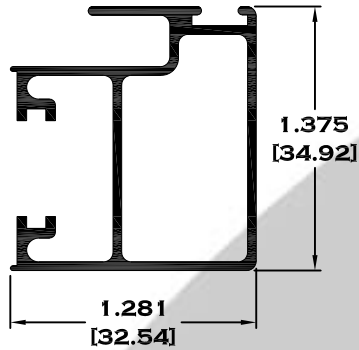

9957 RIEL

Longitud: 6.10 mts.
Longitud: 4.60 mts.**

Acotación: Pulg
[mm]

Escala dibujos: 1:1
Rev. 03

CORREDIZA

SERIE 3"

7862 CHAMBRANA CON MOSQUITERO

9272 RIEL CON MOSQUITERO

Longitud: 6.10 mts.

Longitud: 4.60 mts.**

**Acotación: Pulg
[mm]**

Escala dibujos: 1:1

Rev. 03

CORREDIZA SERIE 3"

7844 TRASLAPE VENTANA

7843 CERCO VENTANA

** **7848 TRASLAPE PUERTA**

** **7847 CERCO CHAPA**

9236 CERCO

Longitud: 6.10 mts.
Longitud: 4.60 mts.**

**Acotación: Pulg
[mm]**

Escala dibujos: 1:1
Rev. 03

CORREDIZA

SERIE 3"

7835 ZOCLO VENTANA

7836 CABEZAL

7842 ZOCLO PUERTA

Longitud: 6.10 mts.
Longitud: 4.60 mts.**

Acotación: Pulg
[mm]

Escala dibujos: 1:1
Rev. 03

CORREDIZA

SERIE 3"