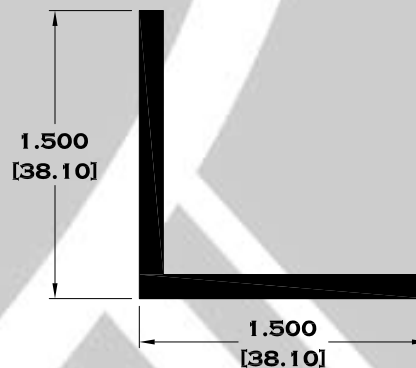

1311 ANGULO DE $1\frac{1}{2}$ " X $\frac{1}{8}$ "