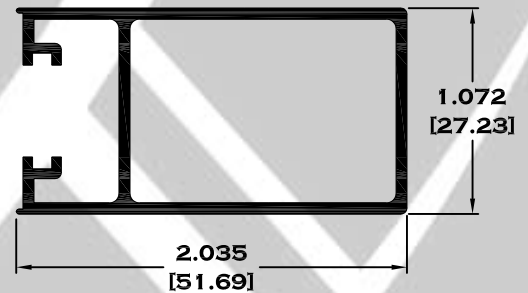

Longitud: 6.10 mts.

Longitud: 4.60 mts.**

**Acotación: Pulg
[mm]**

Escala dibujos: 1:1

Rev. 03

CORREDIZA SERIE 3"

7844 TRASLAPE VENTANA

7843 CERCO VENTANA

** **7848 TRASLAPE PUERTA**

** **7847 CERCO CHAPA**

9236 CERCO

Longitud: 6.10 mts.
Longitud: 4.60 mts.**

**Acotación: Pulg
[mm]**

Escala dibujos: 1:1
Rev. 03

CORREDIZA

SERIE 3"