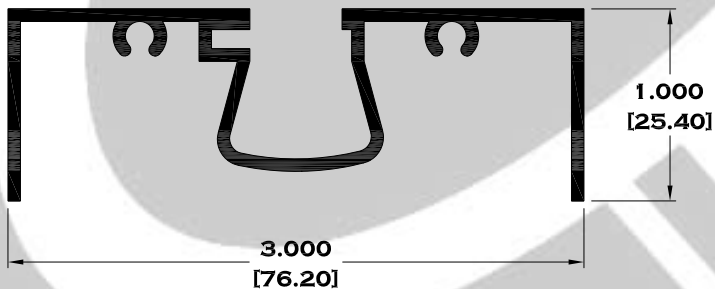

7825 ZOCLO PUERTA

Longitud: 6.10 mts.
Longitud: 4.60 mts.**

Acotación: Pulg
[mm]

Escala dibujos: 1:1
Rev. 03

BOLSA SERIE 3"

9135 BOLSA

9136 ESCALONADO

9135-BC BOLSA CORTA