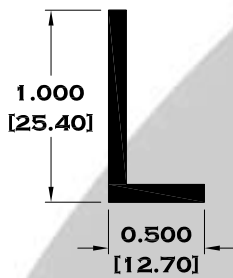

6370 JUNQUILLO

Longitud: 6.10 mts.

Longitud: 4.60 mts.**

Acotación: Pulg
[mm]

Escala dibujos: 1:1

Rev. 03

CORREDIZA

SERIE 1 1/2"

5377 MOSQUITERO

Longitud: 6.10 mts.

Longitud: 4.60 mts.**

Acotación: Pulg
[mm]

Escala dibujos: 1:1

Rev. 03

ANGULOS Y TEES

1301 ANGULO DE $\frac{1}{2}$ " X 0.050"

1303 ANGULO DE $\frac{3}{4}$ " X 0.050"

1308 ANGULO DE 1" X $\frac{1}{8}$ "

1311 ANGULO DE $1\frac{1}{2}$ " X $\frac{1}{8}$ "

1314 ANGULO DE $1\frac{1}{2}$ " X $\frac{3}{16}$ "

1324 ANGULO DE 1" X 0.050"

Longitud: 6.10 mts.

Longitud: 4.60 mts.**

Acotación: Pulg
[mm]

Escala dibujos: 1:1

Rev. 03

ANGULOS Y TEES

1360 ANGULO DE 1" X 1/2"

1361 ANGULO DE 1 1/4" X 1/2"

1613 TEE LIGERA DE 1"