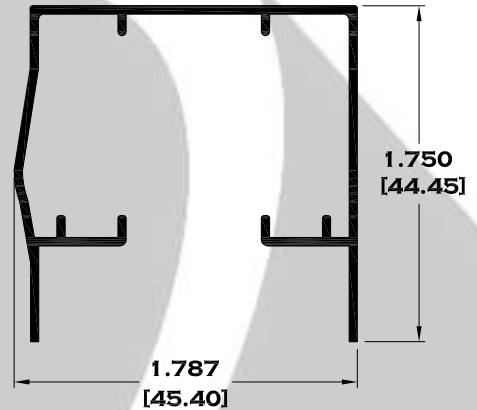

7835 ZOCLO VENTANA

7836 CABEZAL

7842 ZOCLO PUERTA

Longitud: 6.10 mts.
Longitud: 4.60 mts.**

Acotación: Pulg
[mm]

Escala dibujos: 1:1
Rev. 03

CORREDIZA

SERIE 3"

9081 INTERMEDIO CORTO

9082 INTERMEDIO

7850 CERCO OXXO

10237 TAPA BOLSA CORTA

Longitud: 6.10 mts.
Longitud: 4.60 mts.**

Acotación: Pulg
[mm]

Escala dibujos: 1:1
Rev. 03

BAÑOS

7394 RIEL BAÑO PORTÓN

9523 RIEL DE LUJO

11386 JAMBA

11174 RIEL

11387 RIEL

9524 GUIA

Longitud: 6.10 mts.
Longitud: 4.60 mts.**

Acotación: Pulg
[mm]

Escala dibujos: 1:1
Rev. 03

SERIE BAÑOS

9525 MARCO ECONOMICO

9756 MARCO SEMILUJO

10103 MARCO DE LUJO

9756-B MARCO CON JALADERA

Longitud: 6.10 mts.
Longitud: 4.60 mts.**

Acotación: Pulg
[mm]