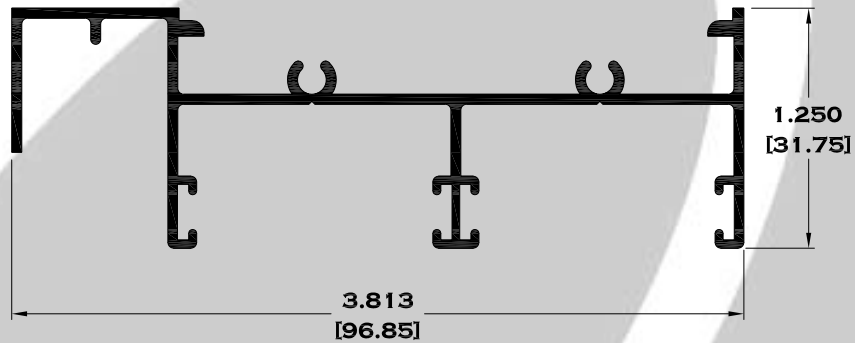

9957 RIEL

Longitud: 6.10 mts.
Longitud: 4.60 mts.**

Acotación: Pulg
[mm]

Escala dibujos: 1:1
Rev. 03

CORREDIZA

SERIE 3"

7862 CHAMBRANA CON MOSQUITERO

9272 RIEL CON MOSQUITERO