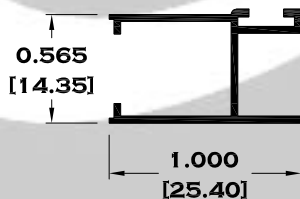

Escala dibujos: 1:1
Rev. 03

BOLSA

SERIE 1 1/2"

9073-BC BOLSA CORTA

9073 BOLSA

9074 ESCALONADO

9075 TAPA BOLSA

9076 BOLSA DE 1 1/2"

6370 JUNQUILLO

Longitud: 6.10 mts.

Longitud: 4.60 mts.**

Acotación: Pulg
[mm]

Escala dibujos: 1:1

Rev. 03

CORREDIZA

SERIE 1 1/2"

11037 JAMBA CABEZAL

11068 RIEL

11041 CERCO TRASLAPE

11044 ZOCLO CABEZAL

Longitud: 6.10 mts.
Longitud: 4.60 mts.**

Acotación: Pulg
[mm]

Escala dibujos: 1:1
Rev. 03

BOLSA SERIE 2"

9086-BC BOLSA CORTA

9083 BOLSA

9084 ESCALONADO

8591 BOLSA LISA

Longitud: 6.10 mts.
Longitud: 4.60 mts.**

Acotación: Pulg
[mm]

Escala dibujos: 1:1
Rev. 03

BOLSA SERIE 2"