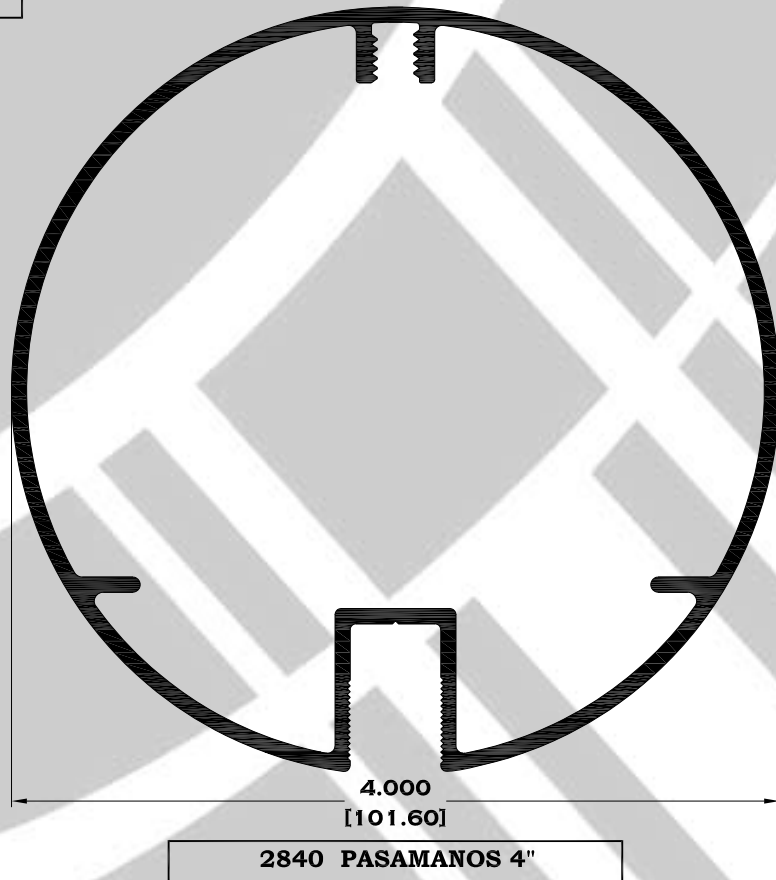

7825 ZOCLO PUERTA

Longitud: 6.10 mts.
Longitud: 4.60 mts.**

Acotación: Pulg
[mm]

Escala dibujos: 1:1
Rev. 03

BOLSA SERIE 3"

9135 BOLSA

9136 ESCALONADO

9135-BC BOLSA CORTA

Escala dibujos: 1:1
Rev. 03

SERIE BAÑOS

9525 MARCO ECONOMICO

9756 MARCO SEMILUJO

10103 MARCO DE LUJO

9756-B MARCO CON JALADERA

Longitud: 6.10 mts.
Longitud: 4.60 mts.**

Acotación: Pulg
[mm]

Longitud: 4.60 mts.**

Acotación: Pulg
[mm]

Escala dibujos: 1:1

Rev. 03

TUBOS RECTANGULARES

2520 TUBO RECTANGULAR DE 4" X 1³/₄"

51521 TUBO RECTANGULAR DE 4" X 1³/₄" CON CEJA

Longitud: 6.10 mts.

Longitud: 4.60 mts.**

Acotación: Pulg
[mm]

Escala dibujos: 1:1

Rev. 03

PASAMANOS

2121 TUBO REDONDO DE 1"

Longitud: 6.10 mts.

Longitud: 4.60 mts.**