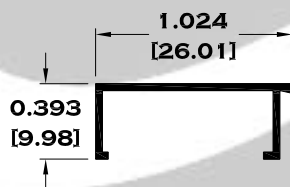

Escala dibujos: 1:1
Rev. 03

SERIE JR (JUNIOR)

JR-1 RIEL DE 1 1/2"

JR-2 INTERMEDIO

JR-3 JUNQUILLO

JR-4 CERCO TRASLAPE

Longitud: 6.10 mts.
Longitud: 4.60 mts.**

Acotación: Pulg
[mm]