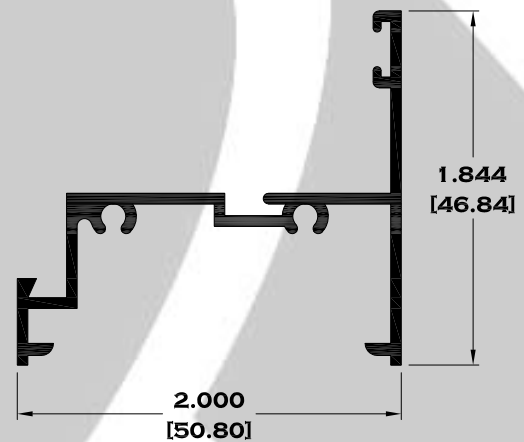

9183 INTERMEDIO

9207 CABEZAL

**** 9204 CERCO CHAPA OVALADO**

6370 JUNQUILLO

9187 ZOCLO

Longitud: 6.10 mts.

Longitud: 4.60 mts.**

**Acotación: Pulg
[mm]**

Escala dibujos: 1:1

Rev. 03

VENTILA PROYECCIÓN

8936 MARCO

8937 CONTRAMARCO

8939 JUNQUILLO

Longitud: 6.10 mts.
Longitud: 4.60 mts.**

Acotación: Pulg
[mm]

Escala dibujos: 1:1
Rev. 03

CELOSIAS

G-28 CELOSIA DE LUJO

G-457 CELOSIA ECONOMICA

Longitud: 6.05 mts.

Escala dibujos: SIN

Rev. 03

CELOSIAS