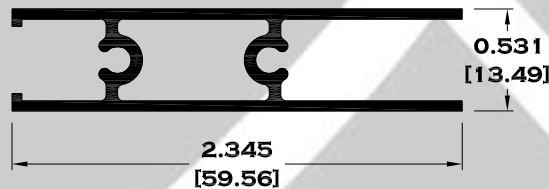

Longitud: 6.10 mts.
Longitud: 4.60 mts.**

Acotación: Pulg
[mm]

Escala dibujos: 1:1
Rev. 03

CORREDIZA

SERIE 2"

11203 INTERMEDIO PARA CUADRICULA

11044 ZOCLO CABEZAL

7824 ZOCLO CORTO

7825 ZOCLO PUERTA

Longitud: 6.10 mts.
Longitud: 4.60 mts.**

Acotación: Pulg
[mm]

Escala dibujos: 1:1
Rev. 03

BOLSA SERIE 3"

9135 BOLSA

9136 ESCALONADO

9135-BC BOLSA CORTA