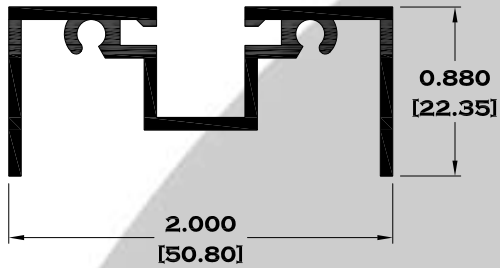

6370 JUNQUILLO

Longitud: 6.10 mts.

Longitud: 4.60 mts.**

Acotación: Pulg
[mm]

Escala dibujos: 1:1

Rev. 03

CORREDIZA

SERIE 1 1/2"

11037 JAMBA CABEZAL

11068 RIEL

11041 CERCO TRASLAPE

11044 ZOCLO CABEZAL

Longitud: 6.10 mts.
Longitud: 4.60 mts.**

Acotación: Pulg
[mm]

Escala dibujos: 1:1
Rev. 03

BOLSA SERIE 2"

9086-BC BOLSA CORTA

9083 BOLSA

9084 ESCALONADO

8591 BOLSA LISA

Longitud: 6.10 mts.
Longitud: 4.60 mts.**

Acotación: Pulg
[mm]

Escala dibujos: 1:1
Rev. 03

BOLSA SERIE 2"