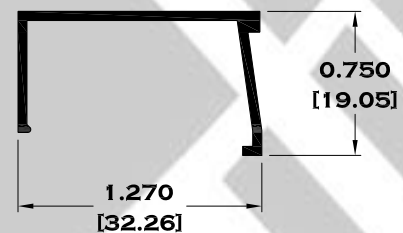

Longitud: 6.10 mts.
Longitud: 4.60 mts.**

Acotación: Pulg
[mm]

Escala dibujos: 1:1
Rev. 03

CORREDIZA

SERIE 2"

11203 INTERMEDIO PARA CUADRICULA

11044 ZOCLO CABEZAL

7824 ZOCLO CORTO

7825 ZOCLO PUERTA

Longitud: 6.10 mts.
Longitud: 4.60 mts.**

Acotación: Pulg
[mm]

Escala dibujos: 1:1
Rev. 03

BOLSA SERIE 3"

9135 BOLSA

9136 ESCALONADO

9135-BC BOLSA CORTA

9112 JUNQUILLO

Longitud: 6.10 mts.
Longitud: 4.60 mts.**

**Acotación: Pulg
[mm]**

Escala dibujos: 1:1
Rev. 03

BOLSA SERIE 3"

9114 BOLSA LISA

7315 TAPA BOLSA

9115 ESQUINERO DE 3"