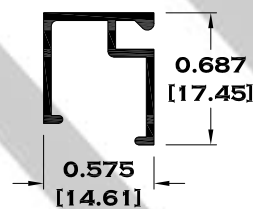

Escala dibujos: 1:1
Rev. 03

BOLSA

SERIE 1 1/2"

9073-BC BOLSA CORTA

9073 BOLSA

9074 ESCALONADO

9075 TAPA BOLSA

9076 BOLSA DE 1 1/2"

6370 JUNQUILLO

Longitud: 6.10 mts.

Longitud: 4.60 mts.**

Acotación: Pulg
[mm]

Escala dibujos: 1:1

Rev. 03

CORREDIZA

SERIE 1 1/2"