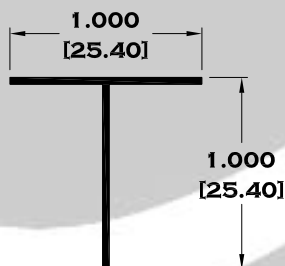

6370 JUNQUILLO

Longitud: 6.10 mts.

Longitud: 4.60 mts.**

Acotación: Pulg
[mm]

Escala dibujos: 1:1

Rev. 03

CORREDIZA

SERIE 1 1/2"

Longitud: 4.60 mts.**

Acotación: Pulg
[mm]

Escala dibujos: 1:1

Rev. 03

ANGULOS Y TEES

1360 ANGULO DE 1" X 1/2"

1361 ANGULO DE 1 1/4" X 1/2"

1613 TEE LIGERA DE 1"

5687 TEE DE 3/4"

Longitud: 6.10 mts.
Longitud: 4.60 mts.**

Acotación: Pulg
[mm]

Escala dibujos: 1:1
Rev. 03

CANALES

$\frac{1}{2}'' \times 0.700''$

1443 $0.687'' \times \frac{1}{2}''$

$2'' \times 1''$