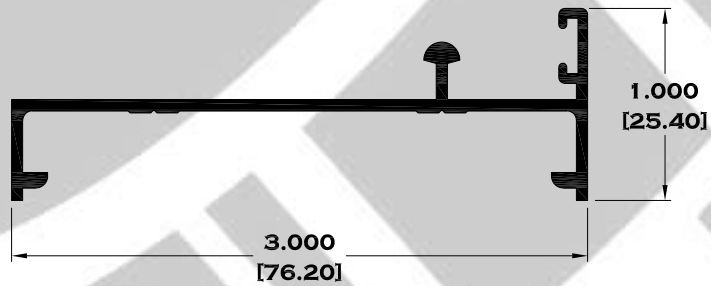

7316 TAPA LISA

10266 MOLDURAUNIÓN 3"

Longitud: 6.10 mts.
Longitud: 4.60 mts.**

Acotación: Pulg
[mm]

Escala dibujos: 1:1
Rev. 03

CORREDIZA

SERIE 3"

7826 CHAMBRANA

9957 RIEL

Longitud: 6.10 mts.
Longitud: 4.60 mts.**

Acotación: Pulg
[mm]

Escala dibujos: 1:1
Rev. 03

CORREDIZA

SERIE 3"

7862 CHAMBRANA CON MOSQUITERO

9272 RIEL CON MOSQUITERO