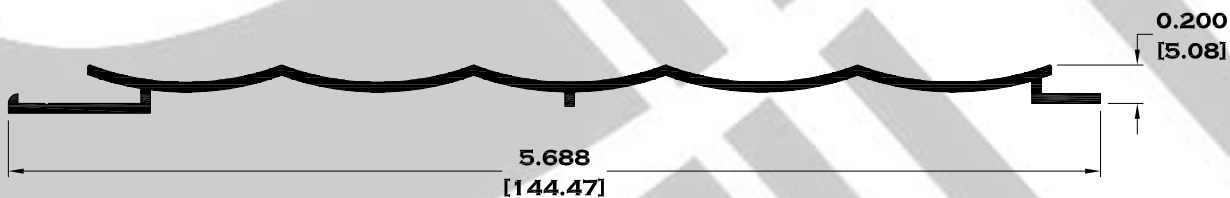

11128 DUELA ONDULADA

Longitud: 6.10 mts.

Longitud: 4.60 mts.**

**Acotación: Pulg
[mm]**

Escala dibujos: 1:1

Rev. 03