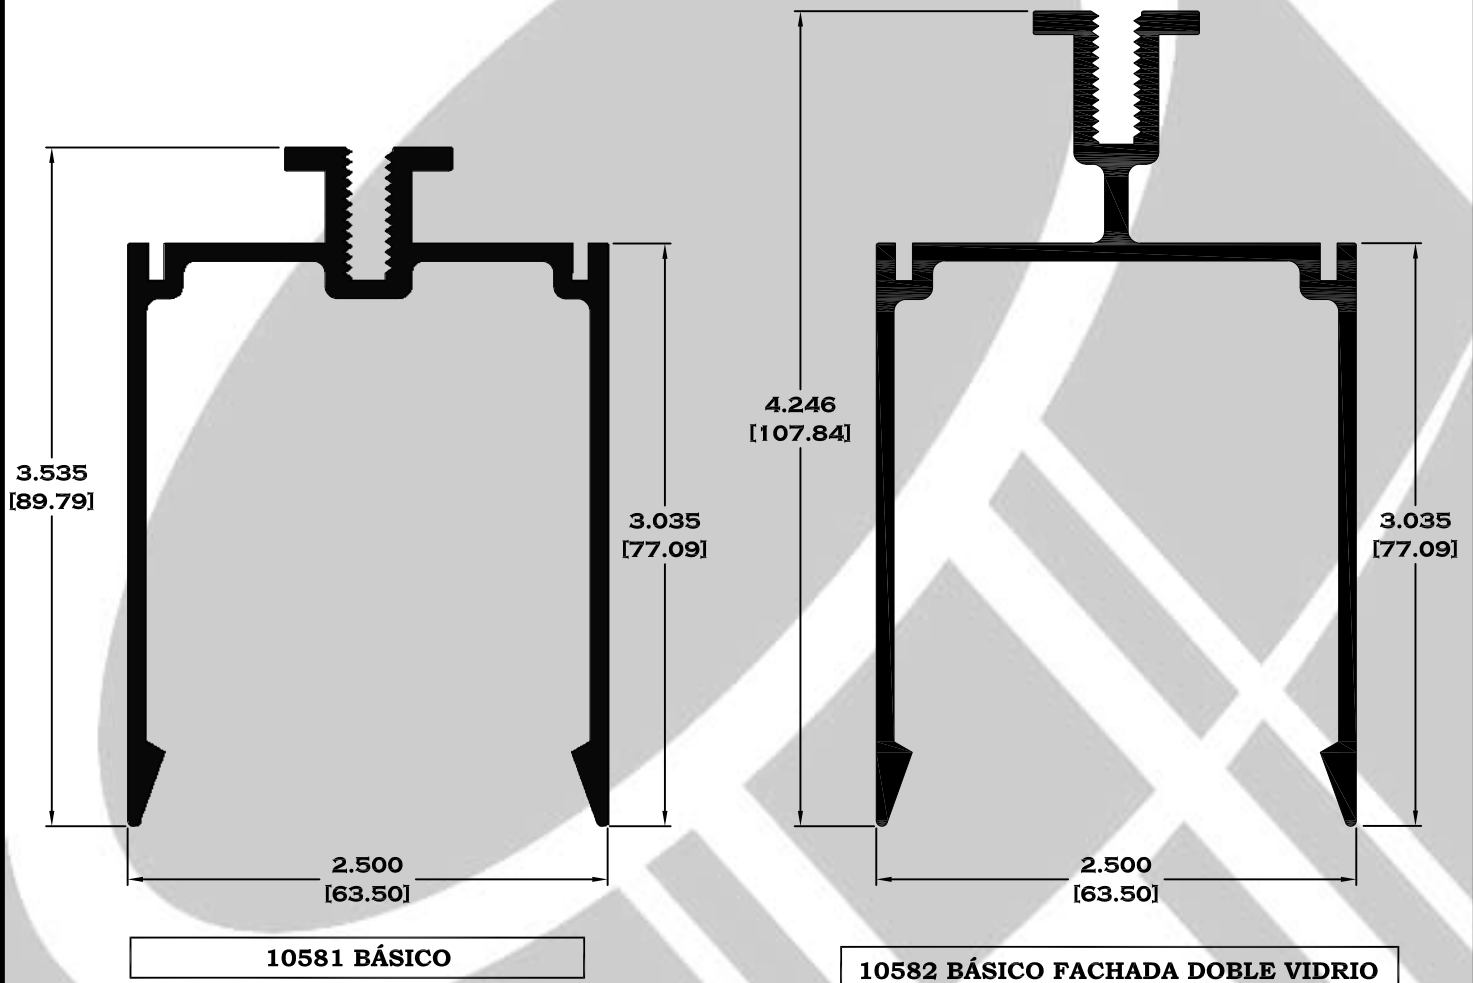

Escala dibujos: 1:1
Rev. 03

SERIE BAÑOS

9525 MARCO ECONOMICO

9756 MARCO SEMILUJO

10103 MARCO DE LUJO

9756-B MARCO CON JALADERA

Longitud: 6.10 mts.
Longitud: 4.60 mts.**

Acotación: Pulg
[mm]

14738 BASICO FACHADA

5472 TAPA BASICO ABIERTO

Longitud: 6.10 mts.
Longitud: 4.60 mts.**

Acotación: Pulg [mm]

Escala dibujos: 1:1
Rev. 03

PERFILES PARA FACHADA

Longitud: 6.10 mts.
Longitud: 4.60 mts.**

Acotación: Pulg
[mm]

FACHADA LUCERNARIO

Longitud: 6.10 mts.

Longitud: 4.60 mts.**

**Acotación: Pulg
[mm]**

Escala dibujos: 1:1

Rev. 03

FACHADA LUCERNARIO

Longitud: 6.10 mts.

Longitud: 4.60 mts.**

Acotación: Pulg
[mm]

Escala dibujos: 1:1

Rev. 03

FACHADA LUCERNARIO

2006 TAPA EXTERIOR

2007 PORTAVIDRIO

Longitud: 6.10 mts.
Longitud: 4.60 mts.**