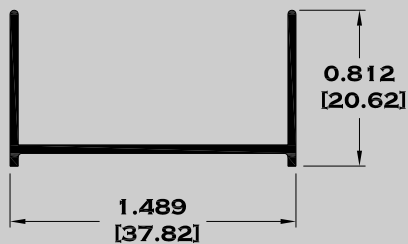

7835 ZOCLO VENTANA

7836 CABEZAL

7842 ZOCLO PUERTA

Longitud: 6.10 mts.
Longitud: 4.60 mts.**

Acotación: Pulg
[mm]

Escala dibujos: 1:1
Rev. 03

CORREDIZA

SERIE 3"

9081 INTERMEDIO CORTO

9082 INTERMEDIO

7850 CERCO OXXO

10237 TAPA BOLSA CORTA

Longitud: 6.10 mts.
Longitud: 4.60 mts.**

Acotación: Pulg
[mm]

Escala dibujos: 1:1
Rev. 03

BAÑOS

7394 RIEL BAÑO PORTÓN

9523 RIEL DE LUJO

11386 JAMBA

11174 RIEL

11387 RIEL

9524 GUIA

Longitud: 6.10 mts.
Longitud: 4.60 mts.**

Acotación: Pulg
[mm]

Escala dibujos: 1:1
Rev. 03

SERIE BAÑOS

9525 MARCO ECONOMICO

9756 MARCO SEMILUJO

10103 MARCO DE LUJO

9756-B MARCO CON JALADERA

Longitud: 6.10 mts.
Longitud: 4.60 mts.**

Acotación: Pulg
[mm]