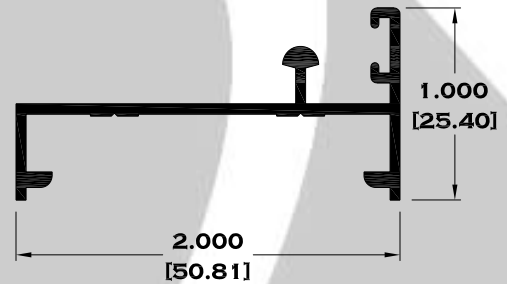

9086-BC BOLSA CORTA

9083 BOLSA

9084 ESCALONADO

8591 BOLSA LISA

Longitud: 6.10 mts.
Longitud: 4.60 mts.**

Acotación: Pulg
[mm]

Escala dibujos: 1:1
Rev. 03

BOLSA SERIE 2"

4051 TAPA LISA

9085 TAPA BOLSA

7792 MOLDURA UNIÓN 2"

9088 JUNQUILLO

8586 ESQUINERO

Longitud: 6.10 mts.
Longitud: 4.60 mts.**

Acotación: Pulg
[mm]

Escala dibujos: 1:1
Rev. 03

CORREDIZA SERIE 2"

7518 CHAMBARANA

9953 RIEL

7819 CHAMBRANA DE 2" CON MOSQUITERO

8370 RIEL DE 2" CON MOSQUITERO

9966 ADAPTADOR MOSQUITERO

7818 RIEL ADAPTADOR

Longitud: 6.10 mts.
Longitud: 4.60 mts.**