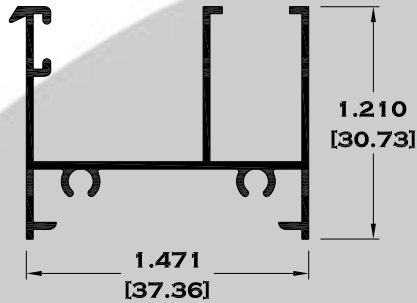

Escala dibujos: 1:1
Rev. 03

BOLSA

SERIE 1 1/2"

9073-BC BOLSA CORTA

9073 BOLSA

9074 ESCALONADO

9075 TAPA BOLSA

9076 BOLSA DE 1 1/2"

6370 JUNQUILLO

Longitud: 6.10 mts.

Longitud: 4.60 mts.**

Acotación: Pulg
[mm]

Escala dibujos: 1:1

Rev. 03

CORREDIZA

SERIE 1 1/2"

11037 JAMBA CABEZAL

11068 RIEL

11041 CERCO TRASLAPE

11044 ZOCLO CABEZAL

Longitud: 6.10 mts.
Longitud: 4.60 mts.**

Acotación: Pulg
[mm]

Escala dibujos: 1:1
Rev. 03

BOLSA SERIE 2"

9086-BC BOLSA CORTA

9083 BOLSA

9084 ESCALONADO

8591 BOLSA LISA

Longitud: 6.10 mts.
Longitud: 4.60 mts.**

Acotación: Pulg
[mm]

Escala dibujos: 1:1
Rev. 03

BOLSA SERIE 2"