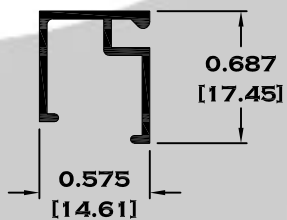

6370 JUNQUILLO

Longitud: 6.10 mts.

Longitud: 4.60 mts.**

Acotación: Pulg
[mm]

Escala dibujos: 1:1

Rev. 03

CORREDIZA

SERIE 1 1/2"

8380 DUELA GRAFICADA

11128 DUELA ONDULADA

Longitud: 6.10 mts.

Longitud: 4.60 mts.**

**Acotación: Pulg
[mm]**

Escala dibujos: 1:1

Rev. 03

SERIE PUERTA

9183 INTERMEDIO

9207 CABEZAL

**** 9204 CERCO CHAPA OVALADO**

6370 JUNQUILLO

9187 ZOCLO

Longitud: 6.10 mts.

Longitud: 4.60 mts.**

**Acotación: Pulg
[mm]**