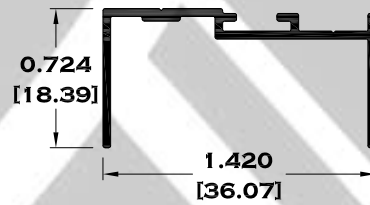

Escala dibujos: 1:1
Rev. 03

CELOSIAS

G-28 CELOSIA DE LUJO

G-457 CELOSIA ECONOMICA

Longitud: 6.05 mts.

Escala dibujos: SIN

Rev. 03

CELOSIAS

7795 REPIZÓN (STD)

7794 CABEZAL (STD)

10538 CLIP PARA CELOSIÁ

10539 JAMBA ECONÓMICA PARA CELOSIÁ

9740 BARRA OPERADORA

10539 JAMBA DE LUJO PARA CELOSIÁ

Longitud: 6.10 mts.

Longitud: 4.60 mts.**