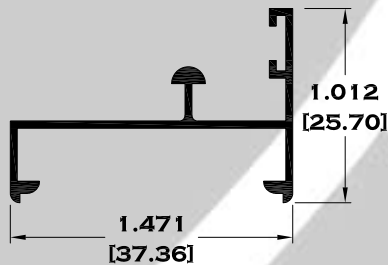

Escala dibujos: 1:1
Rev. 03

BOLSA

SERIE 1 1/2"

9073-BC BOLSA CORTA

9073 BOLSA

9074 ESCALONADO

9075 TAPA BOLSA

9076 BOLSA DE 1 1/2"

6370 JUNQUILLO

Longitud: 6.10 mts.

Longitud: 4.60 mts.**

Acotación: Pulg
[mm]

Escala dibujos: 1:1

Rev. 03

CORREDIZA

SERIE 1 1/2"

11037 JAMBA CABEZAL

11068 RIEL

11041 CERCO TRASLAPE

11044 ZOCLO CABEZAL

Longitud: 6.10 mts.
Longitud: 4.60 mts.**

Acotación: Pulg
[mm]

Escala dibujos: 1:1
Rev. 03

BOLSA SERIE 2"

9086-BC BOLSA CORTA

9083 BOLSA

9084 ESCALONADO

8591 BOLSA LISA

Longitud: 6.10 mts.
Longitud: 4.60 mts.**

Acotación: Pulg
[mm]

Escala dibujos: 1:1
Rev. 03

BOLSA SERIE 2"