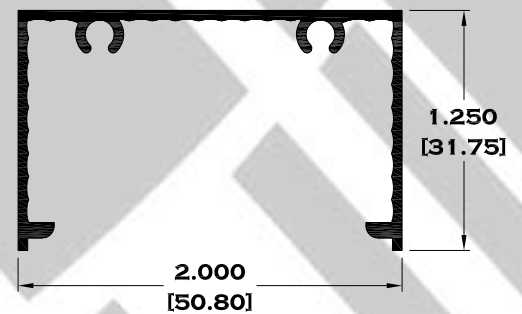

6370 JUNQUILLO

Longitud: 6.10 mts.

Longitud: 4.60 mts.**

Acotación: Pulg
[mm]

Escala dibujos: 1:1

Rev. 03

CORREDIZA

SERIE 1 1/2"

11037 JAMBA CABEZAL

11068 RIEL

11041 CERCO TRASLAPE

11044 ZOCLO CABEZAL

Longitud: 6.10 mts.
Longitud: 4.60 mts.**

Acotación: Pulg
[mm]

Escala dibujos: 1:1
Rev. 03

BOLSA SERIE 2"

9086-BC BOLSA CORTA

9083 BOLSA

9084 ESCALONADO

8591 BOLSA LISA

Longitud: 6.10 mts.
Longitud: 4.60 mts.**

Acotación: Pulg
[mm]

Escala dibujos: 1:1
Rev. 03

BOLSA SERIE 2"