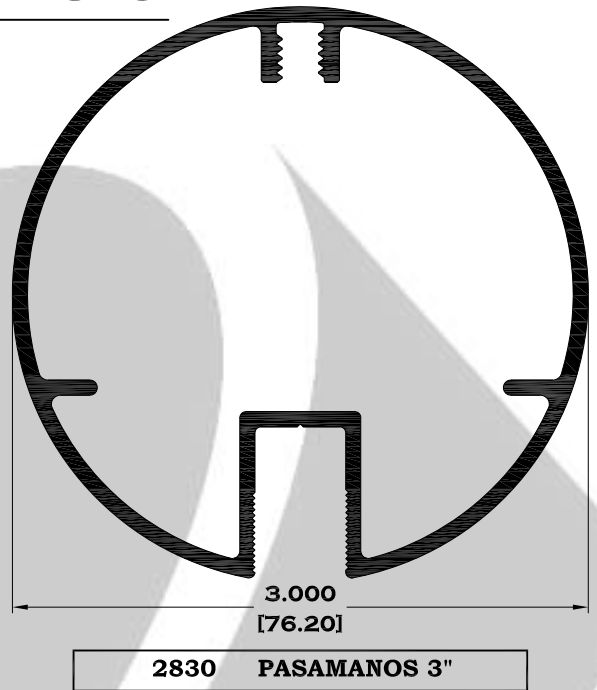

7825 ZOCLO PUERTA

Longitud: 6.10 mts.
Longitud: 4.60 mts.**

Acotación: Pulg
[mm]

Escala dibujos: 1:1
Rev. 03

BOLSA SERIE 3"

9135 BOLSA

9136 ESCALONADO

9135-BC BOLSA CORTA

Escala dibujos: 1:1
Rev. 03

SERIE BAÑOS

9525 MARCO ECONOMICO

9756 MARCO SEMILUJO

10103 MARCO DE LUJO

9756-B MARCO CON JALADERA

Longitud: 6.10 mts.
Longitud: 4.60 mts.**

Acotación: Pulg
[mm]

Longitud: 4.60 mts.**

Acotación: Pulg
[mm]

Escala dibujos: 1:1

Rev. 03

TUBOS RECTANGULARES

2520 TUBO RECTANGULAR DE 4" X 1³/₄"

51521 TUBO RECTANGULAR DE 4" X 1³/₄" CON CEJA

Longitud: 6.10 mts.

Longitud: 4.60 mts.**

Acotación: Pulg
[mm]

Escala dibujos: 1:1

Rev. 03

PASAMANOS

2121 TUBO REDONDO DE 1"

Longitud: 6.10 mts.

Longitud: 4.60 mts.**