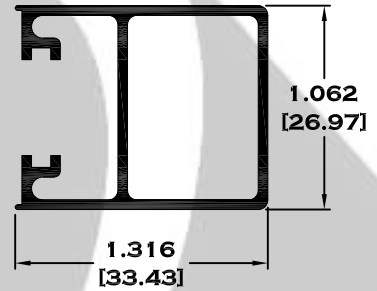

6370 JUNQUILLO

Longitud: 6.10 mts.

Longitud: 4.60 mts.**

Acotación: Pulg
[mm]

Escala dibujos: 1:1

Rev. 03

CORREDIZA

SERIE 1 1/2"

Longitud: 6.10 mts.

Longitud: 4.60 mts.**

**Acotación: Pulg
[mm]**

Escala dibujos: 1:1

Rev. 03

CORREDIZA SERIE 3"

7844 TRASLAPE VENTANA

7843 CERCO VENTANA

** **7848 TRASLAPE PUERTA**

** **7847 CERCO CHAPA**

9236 CERCO

Longitud: 6.10 mts.
Longitud: 4.60 mts.**

**Acotación: Pulg
[mm]**

Escala dibujos: 1:1
Rev. 03

CORREDIZA

SERIE 3"