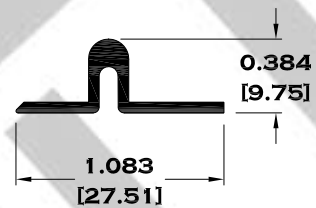

6370 JUNQUILLO

Longitud: 6.10 mts.

Longitud: 4.60 mts.**

Acotación: Pulg
[mm]

Escala dibujos: 1:1

Rev. 03

CORREDIZA

SERIE 1 1/2"

9086-BC BOLSA CORTA

9083 BOLSA

9084 ESCALONADO

8591 BOLSA LISA

Longitud: 6.10 mts.
Longitud: 4.60 mts.**

Acotación: Pulg
[mm]

Escala dibujos: 1:1
Rev. 03

BOLSA SERIE 2"

CORREDIZA SERIE 2"

7518 CHAMBARANA

9953 RIEL

7819 CHAMBRANA DE 2" CON MOSQUITERO

8370 RIEL DE 2" CON MOSQUITERO

9966 ADAPTADOR MOSQUITERO

7818 RIEL ADAPTADOR

Longitud: 6.10 mts.
Longitud: 4.60 mts.**

Longitud: 6.10 mts.
Longitud: 4.60 mts.**

Acotación: Pulg
[mm]

Escala dibujos: 1:1
Rev. 03

CORREDIZA

SERIE 2"

11203 INTERMEDIO PARA CUADRICULA

11044 ZOCLO CABEZAL

7824 ZOCLO CORTO