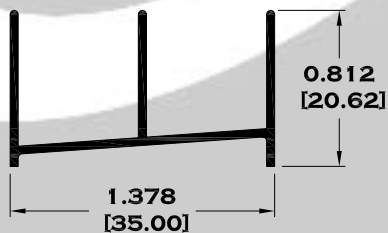

9081 INTERMEDIO CORTO

9082 INTERMEDIO

7850 CERCO OXXO

10237 TAPA BOLSA CORTA

Longitud: 6.10 mts.
Longitud: 4.60 mts.**

Acotación: Pulg
[mm]

Escala dibujos: 1:1
Rev. 03

BAÑOS

7394 RIEL BAÑO PORTÓN

9523 RIEL DE LUJO

11386 JAMBA

11174 RIEL

11387 RIEL

9524 GUIA

Longitud: 6.10 mts.
Longitud: 4.60 mts.**

Acotación: Pulg
[mm]

Escala dibujos: 1:1
Rev. 03

SERIE BAÑOS

9525 MARCO ECONOMICO

9756 MARCO SEMILUJO

10103 MARCO DE LUJO

9756-B MARCO CON JALADERA

Longitud: 6.10 mts.
Longitud: 4.60 mts.**

Acotación: Pulg
[mm]