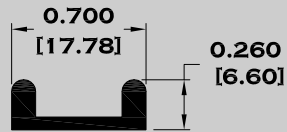

1439 PERFIL PARA DOMO

1440 CANAL PARA DOMO

Longitud: 6.10 mts.

Longitud: 4.60 mts.**

**Acotación: Pulg
[mm]**

Escala dibujos: 1:1

Rev. 03

VITRINAS