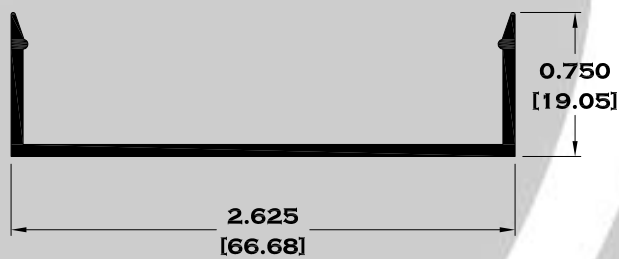

Escala dibujos: 1:1
Rev. 03

SERIE BAÑOS

9525 MARCO ECONOMICO

9756 MARCO SEMILUJO

10103 MARCO DE LUJO

9756-B MARCO CON JALADERA

Longitud: 6.10 mts.
Longitud: 4.60 mts.**

Acotación: Pulg
[mm]

FACHADA LUCERNARIO

Longitud: 6.10 mts.

Longitud: 4.60 mts.**

**Acotación: Pulg
[mm]**

Escala dibujos: 1:1

Rev. 03

FACHADA LUCERNARIO

Longitud: 6.10 mts.

Longitud: 4.60 mts.**

Acotación: Pulg
[mm]

Escala dibujos: 1:1

Rev. 03

FACHADA LUCERNARIO

2006 TAPA EXTERIOR

2007 PORTAVIDRIO

Longitud: 6.10 mts.
Longitud: 4.60 mts.**