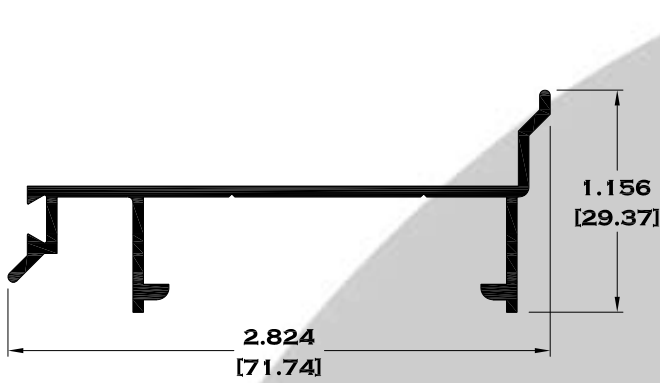

6370 JUNQUILLO

Longitud: 6.10 mts.

Longitud: 4.60 mts.**

Acotación: Pulg
[mm]

Escala dibujos: 1:1

Rev. 03

CORREDIZA

SERIE 1 1/2"

Escala dibujos: 1:1
Rev. 03

CELOSIAS

G-28 CELOSIA DE LUJO

G-457 CELOSIA ECONOMICA

Longitud: 6.05 mts.

Escala dibujos: SIN

Rev. 03

CELOSIAS

7795 REPIZÓN (STD)

7794 CABEZAL (STD)

10538 CLIP PARA CELOSIÁ

10539 JAMBA ECONÓMICA PARA CELOSIÁ

9740 BARRA OPERADORA

10539 JAMBA DE LUJO PARA CELOSIÁ

Longitud: 6.10 mts.

Longitud: 4.60 mts.**