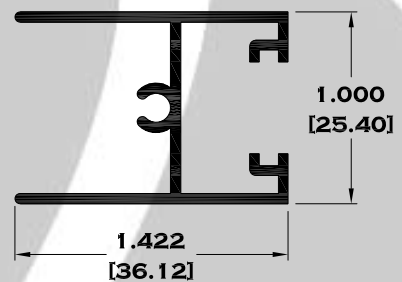

6370 JUNQUILLO

Longitud: 6.10 mts.

Longitud: 4.60 mts.**

Acotación: Pulg
[mm]

Escala dibujos: 1:1

Rev. 03

CORREDIZA

SERIE 1 1/2"

** **7848 TRASLAPE PUERTA**

** **7847 CERCO CHAPA**

9236 CERCO

Longitud: 6.10 mts.
Longitud: 4.60 mts.**

**Acotación: Pulg
[mm]**

Escala dibujos: 1:1
Rev. 03

CORREDIZA

SERIE 3"

7835 ZOCLO VENTANA

7836 CABEZAL

7842 ZOCLO PUERTA

Longitud: 6.10 mts.
Longitud: 4.60 mts.**

Acotación: Pulg
[mm]

Escala dibujos: 1:1
Rev. 03

CORREDIZA

SERIE 3"