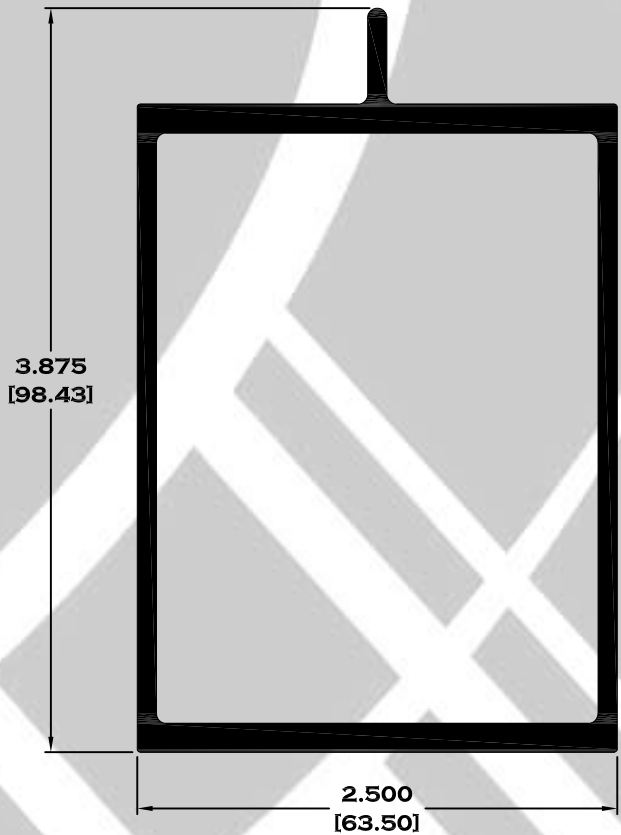

Escala dibujos: 1:1
Rev. 03

SERIE BAÑOS

9525 MARCO ECONOMICO

9756 MARCO SEMILUJO

10103 MARCO DE LUJO

9756-B MARCO CON JALADERA

Longitud: 6.10 mts.
Longitud: 4.60 mts.**

Acotación: Pulg
[mm]

3315 RIEL

3328 GUIA DOBLE 0.040"

3357 ZOCLO

Longitud: 6.10 mts.

Longitud: 4.60 mts.**

**Acotación: Pulg
[mm]**

Escala dibujos: 1:1

Rev. 03

14738 BASICO FACHADA

5472 TAPA BASICO ABIERTO

Longitud: 6.10 mts.
Longitud: 4.60 mts.**

Acotación: Pulg [mm]

Escala dibujos: 1:1
Rev. 03

PERFILES PARA FACHADA

Longitud: 6.10 mts.
Longitud: 4.60 mts.**

Acotación: Pulg
[mm]

FACHADA LUCERNARIO

Longitud: 6.10 mts.

Longitud: 4.60 mts.**

**Acotación: Pulg
[mm]**

Escala dibujos: 1:1

Rev. 03

FACHADA LUCERNARIO

Longitud: 6.10 mts.