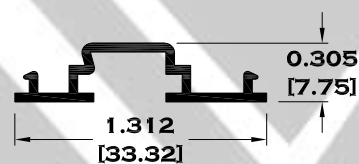

Escala dibujos: 1:1
Rev. 03

BOLSA

SERIE 1 1/2"

9073-BC BOLSA CORTA

9073 BOLSA

9074 ESCALONADO

9075 TAPA BOLSA

9076 BOLSA DE 1 1/2"

6370 JUNQUILLO

Longitud: 6.10 mts.

Longitud: 4.60 mts.**

Acotación: Pulg
[mm]

Escala dibujos: 1:1

Rev. 03

CORREDIZA

SERIE 1 1/2"