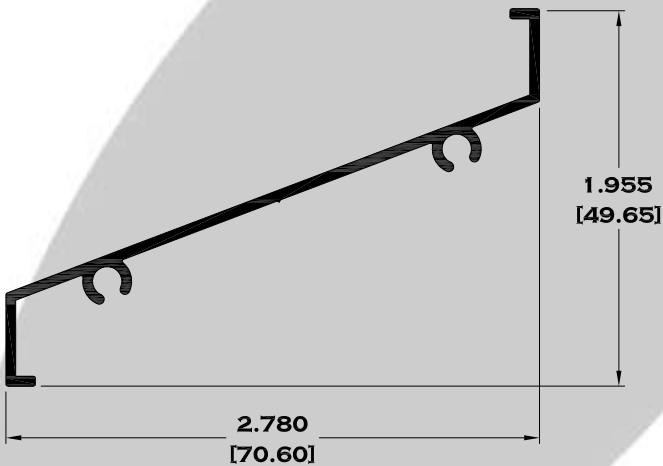

6370 JUNQUILLO

Longitud: 6.10 mts.

Longitud: 4.60 mts.**

Acotación: Pulg
[mm]

Escala dibujos: 1:1

Rev. 03

CORREDIZA

SERIE 1 1/2"

Escala dibujos: 1:1
Rev. 03

CELOSIAS

G-28 CELOSIA DE LUJO

G-457 CELOSIA ECONOMICA

Longitud: 6.05 mts.

Escala dibujos: SIN

Rev. 03

CELOSIAS

7795 REPIZÓN (STD)

7794 CABEZAL (STD)

10538 CLIP PARA CELOSIÁ

10539 JAMBA ECONÓMICA PARA CELOSIÁ

9740 BARRA OPERADORA

10539 JAMBA DE LUJO PARA CELOSIÁ

Longitud: 6.10 mts.

Longitud: 4.60 mts.**

**Acotación: Pulg
[mm]**

Escala dibujos: 1:1

Rev. 03

LOUVER Y REPIZONES

7671 REPIZÓN

6053 LOUVER

6063 LOUVER ESPECIAL

Longitud: 6.10 mts.
Longitud: 4.60 mts.**