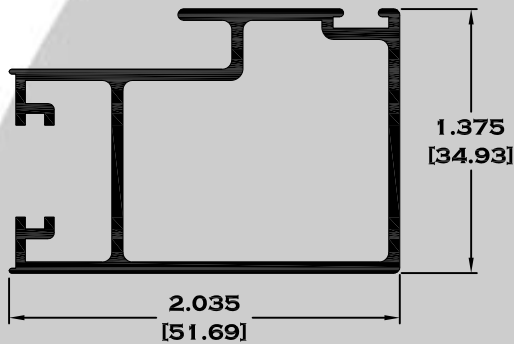

Longitud: 6.10 mts.

Longitud: 4.60 mts.**

**Acotación: Pulg
[mm]**

Escala dibujos: 1:1

Rev. 03

CORREDIZA SERIE 3"

7844 TRASLAPE VENTANA

7843 CERCO VENTANA

** **7848 TRASLAPE PUERTA**

** **7847 CERCO CHAPA**

9236 CERCO

Longitud: 6.10 mts.
Longitud: 4.60 mts.**

**Acotación: Pulg
[mm]**

Escala dibujos: 1:1
Rev. 03

CORREDIZA

SERIE 3"