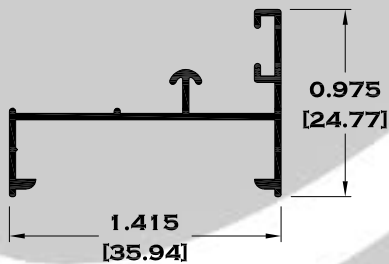

LINEA LIGERA

SERIE 1 3/8"

5278 CABEZAL Y ZOCLO

5279 JAMBA Y CABEZAL

5280 RIEL

5281 CERCO TRASLAPE

Longitud: 6.10 mts.
Longitud: 4.60 mts.**

Acotación: Pulg
[mm]

Escala dibujos: 1:1
Rev. 03

SERIE JR (JUNIOR)

JR-1 RIEL DE 1 1/2"

JR-2 INTERMEDIO

JR-3 JUNQUILLO

JR-4 CERCO TRASLAPE

Longitud: 6.10 mts.
Longitud: 4.60 mts.**

Acotación: Pulg
[mm]

6370 JUNQUILLO

Longitud: 6.10 mts.

Longitud: 4.60 mts.**

Acotación: Pulg
[mm]

Escala dibujos: 1:1

Rev. 03

CORREDIZA

SERIE 1 1/2"