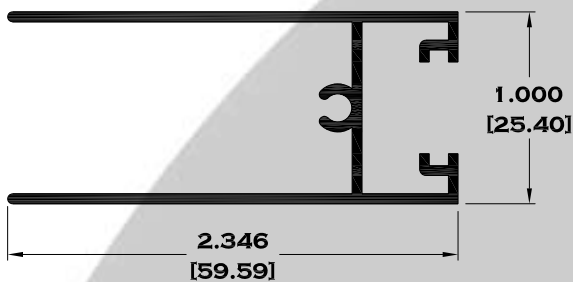

** **7848 TRASLAPE PUERTA**

** **7847 CERCO CHAPA**

9236 CERCO

Longitud: 6.10 mts.
Longitud: 4.60 mts.**

**Acotación: Pulg
[mm]**

Escala dibujos: 1:1
Rev. 03

CORREDIZA

SERIE 3"

7835 ZOCLO VENTANA

7836 CABEZAL

7842 ZOCLO PUERTA

Longitud: 6.10 mts.
Longitud: 4.60 mts.**

Acotación: Pulg
[mm]

Escala dibujos: 1:1
Rev. 03

CORREDIZA

SERIE 3"