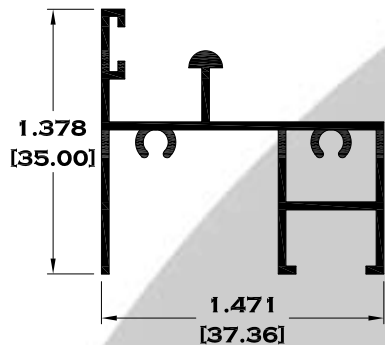

LINEA LIGERA

SERIE 1 3/8"

5278 CABEZAL Y ZOCLO

5279 JAMBA Y CABEZAL

5280 RIEL

5281 CERCO TRASLAPE

Longitud: 6.10 mts.
Longitud: 4.60 mts.**

Acotación: Pulg
[mm]

Escala dibujos: 1:1
Rev. 03

SERIE JR (JUNIOR)

JR-1 RIEL DE 1 1/2"

JR-2 INTERMEDIO

JR-3 JUNQUILLO

JR-4 CERCO TRASLAPE

Longitud: 6.10 mts.
Longitud: 4.60 mts.**

Acotación: Pulg
[mm]

6370 JUNQUILLO

Longitud: 6.10 mts.

Longitud: 4.60 mts.**

Acotación: Pulg
[mm]

Escala dibujos: 1:1

Rev. 03

CORREDIZA

SERIE 1 1/2"