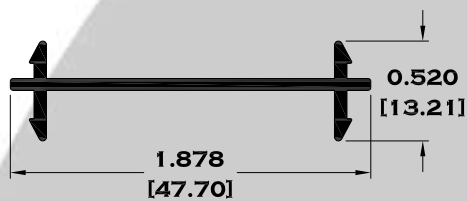

6370 JUNQUILLO

Longitud: 6.10 mts.

Longitud: 4.60 mts.**

Acotación: Pulg
[mm]

Escala dibujos: 1:1

Rev. 03

CORREDIZA

SERIE 1 1/2"

11037 JAMBA CABEZAL

11068 RIEL

11041 CERCO TRASLAPE

11044 ZOCLO CABEZAL

Longitud: 6.10 mts.
Longitud: 4.60 mts.**

Acotación: Pulg
[mm]

Escala dibujos: 1:1
Rev. 03

BOLSA SERIE 2"

9086-BC BOLSA CORTA

9083 BOLSA

9084 ESCALONADO

8591 BOLSA LISA

Longitud: 6.10 mts.
Longitud: 4.60 mts.**

Acotación: Pulg
[mm]

Escala dibujos: 1:1
Rev. 03

BOLSA SERIE 2"

4051 TAPA LISA

9085 TAPA BOLSA

7792 MOLDURA UNIÓN 2"

9088 JUNQUILLO

8586 ESQUINERO

Longitud: 6.10 mts.
Longitud: 4.60 mts.**

Acotación: Pulg
[mm]

Escala dibujos: 1:1
Rev. 03