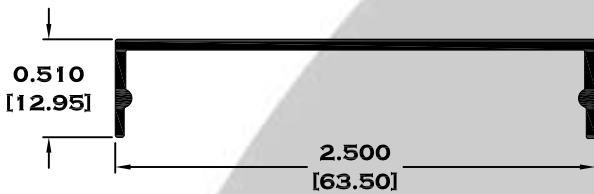

11163 TAPA EXTERIOR FACHADA