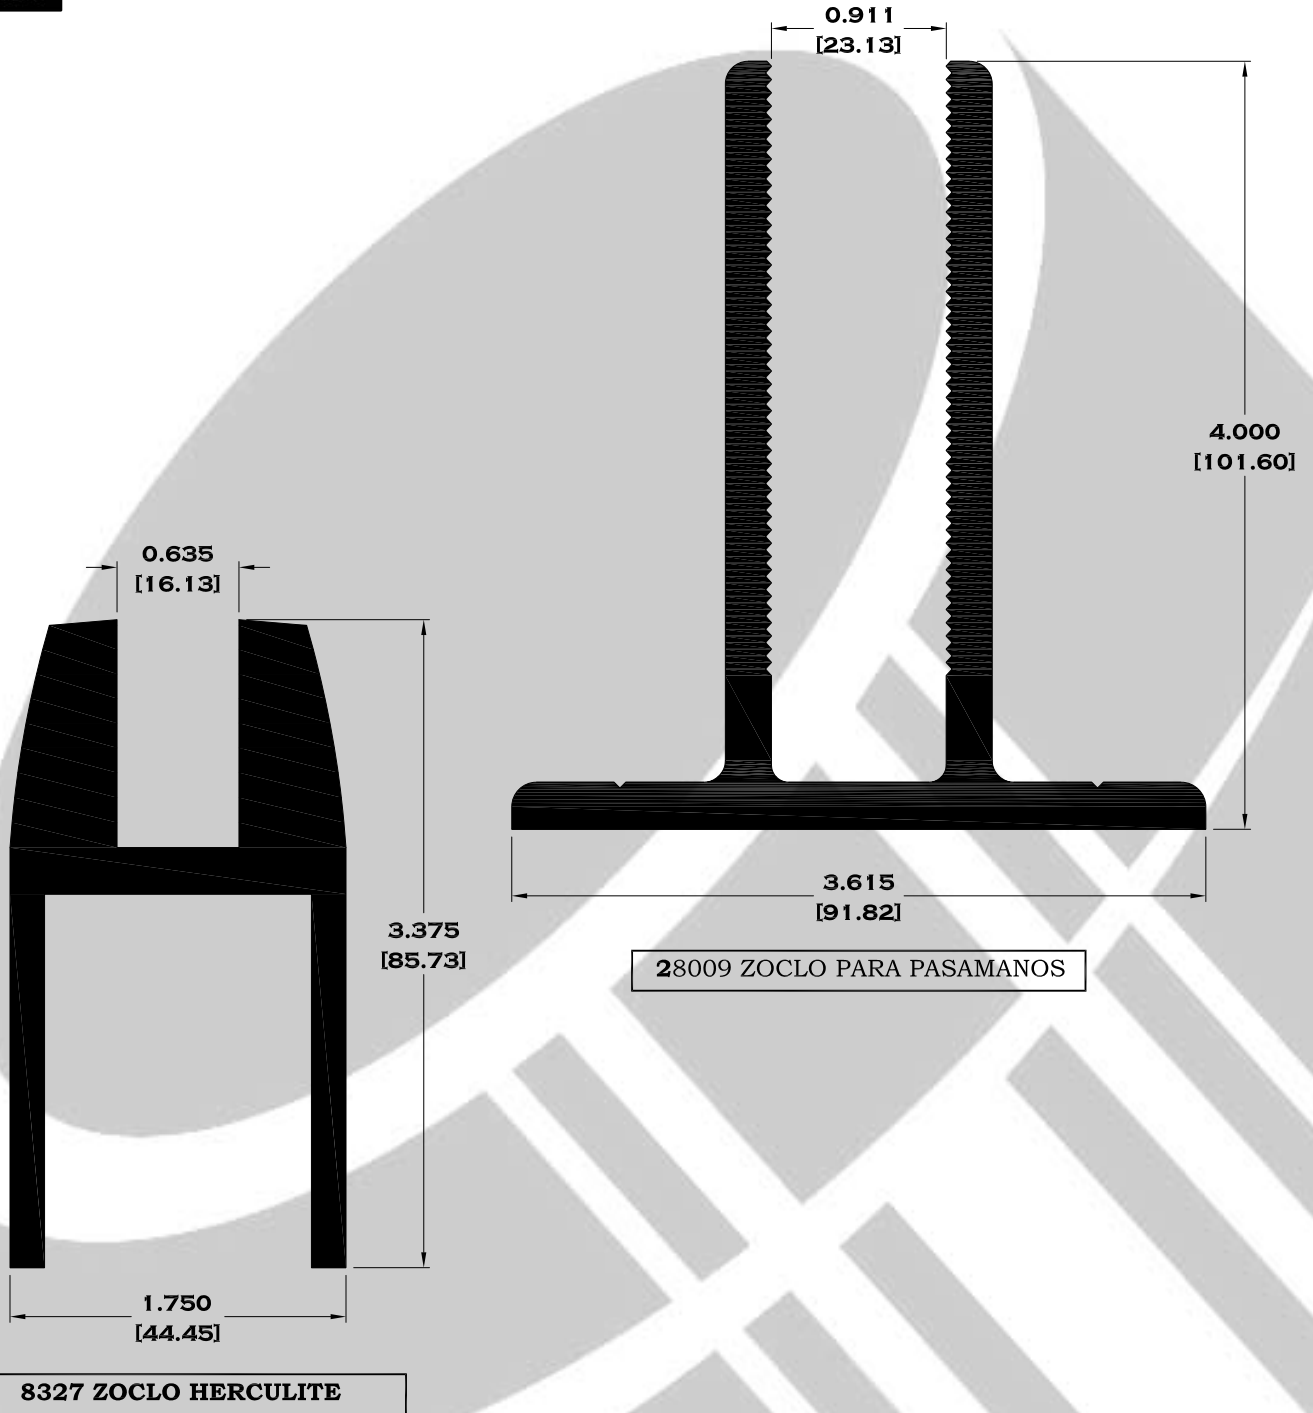

Longitud: 4.60 mts.**

Acotación: Pulg
[mm]

Escala dibujos: 1:1

Rev. 03

TUBOS RECTANGULARES

2520 TUBO RECTANGULAR DE 4" X 1³/₄"

51521 TUBO RECTANGULAR DE 4" X 1³/₄" CON CEJA

Longitud: 6.10 mts.

Longitud: 4.60 mts.**

Acotación: Pulg
[mm]

Escala dibujos: 1:1

Rev. 03

PASAMANOS

2121 TUBO REDONDO DE 1"

Longitud: 6.10 mts.

Longitud: 4.60 mts.**

**Acotación: Pulg
[mm]**

Escala dibujos: 1:1

Rev. 03

PASAMANOS

Longitud: 6.10 mts.
Longitud: 4.60 mts.**

Acotación: Pulg
[mm]

Escala dibujos: 1:1
Rev. 03

PASAMANOS

1439 PERFIL PARA DOMO

1440 CANAL PARA DOMO

Longitud: 6.10 mts.

Longitud: 4.60 mts.**

**Acotación: Pulg
[mm]**

Escala dibujos: 1:1

Rev. 03

VITRINAS