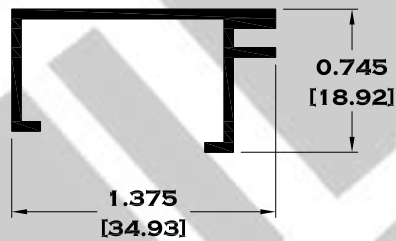

6370 JUNQUILLO

Longitud: 6.10 mts.

Longitud: 4.60 mts.**

Acotación: Pulg
[mm]

Escala dibujos: 1:1

Rev. 03

CORREDIZA

SERIE 1 1/2"

Escala dibujos: 1:1

Rev. 03

VENTILA PROYECCIÓN

8936 MARCO

8937 CONTRAMARCO

8939 JUNQUILLO

Longitud: 6.10 mts.
Longitud: 4.60 mts.**

Acotación: Pulg
[mm]

Escala dibujos: 1:1
Rev. 03

CELOSIAS

G-28 CELOSIA DE LUJO

G-457 CELOSIA ECONOMICA

Longitud: 6.05 mts.

Escala dibujos: SIN

Rev. 03

CELOSIAS