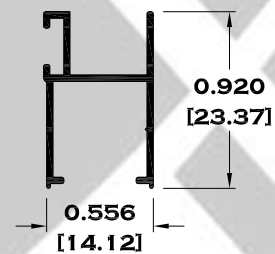

LINEA LIGERA

SERIE 1 3/8"

5278 CABEZAL Y ZOCLO

5279 JAMBA Y CABEZAL

5280 RIEL

5281 CERCO TRASLAPE

Longitud: 6.10 mts.
Longitud: 4.60 mts.**

Acotación: Pulg
[mm]

Escala dibujos: 1:1
Rev. 03

SERIE JR (JUNIOR)

JR-1 RIEL DE 1 1/2"

JR-2 INTERMEDIO

JR-3 JUNQUILLO

JR-4 CERCO TRASLAPE

Longitud: 6.10 mts.
Longitud: 4.60 mts.**

Acotación: Pulg
[mm]

6370 JUNQUILLO

Longitud: 6.10 mts.

Longitud: 4.60 mts.**

Acotación: Pulg
[mm]

Escala dibujos: 1:1

Rev. 03

CORREDIZA

SERIE 1 1/2"