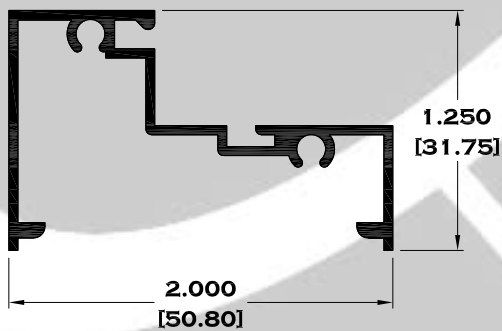

11037 JAMBA CABEZAL

11068 RIEL

11041 CERCO TRASLAPE

11044 ZOCLO CABEZAL

Longitud: 6.10 mts.
Longitud: 4.60 mts.**

Acotación: Pulg
[mm]

Escala dibujos: 1:1
Rev. 03

BOLSA SERIE 2"

9086-BC BOLSA CORTA

9083 BOLSA

9084 ESCALONADO

8591 BOLSA LISA

Longitud: 6.10 mts.
Longitud: 4.60 mts.**

Acotación: Pulg
[mm]

Escala dibujos: 1:1
Rev. 03

BOLSA SERIE 2"