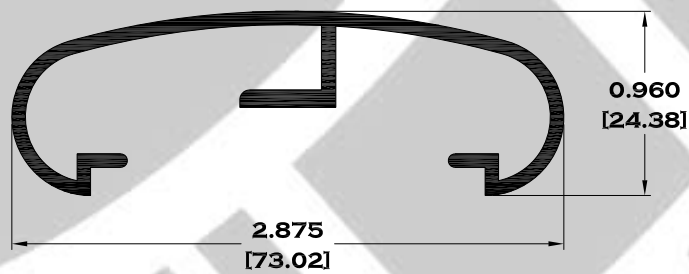

9366 PASAMANOS TIPO 002