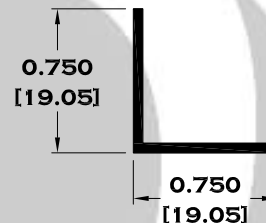

6370 JUNQUILLO

Longitud: 6.10 mts.

Longitud: 4.60 mts.**

Acotación: Pulg
[mm]

Escala dibujos: 1:1

Rev. 03

CORREDIZA

SERIE 1 1/2"

5377 MOSQUITERO

Longitud: 6.10 mts.

Longitud: 4.60 mts.**

Acotación: Pulg
[mm]

Escala dibujos: 1:1

Rev. 03

ANGULOS Y TEES

1301 ANGULO DE $\frac{1}{2}$ " X 0.050"