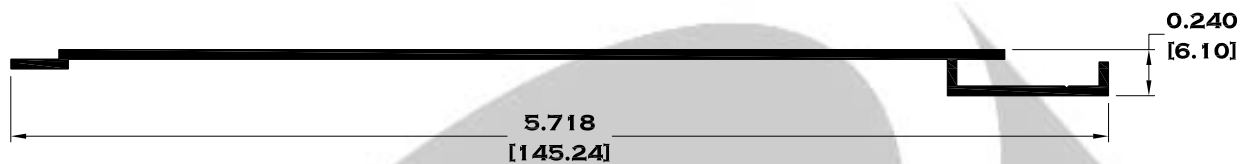

**Extrusiones
Metálicas**

DUELAS

6617 DUELA LISA