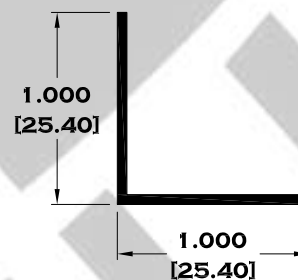

6370 JUNQUILLO

Longitud: 6.10 mts.

Longitud: 4.60 mts.**

Acotación: Pulg
[mm]

Escala dibujos: 1:1

Rev. 03

CORREDIZA

SERIE 1 1/2"

5377 MOSQUITERO

Longitud: 6.10 mts.

Longitud: 4.60 mts.**

Acotación: Pulg
[mm]

Escala dibujos: 1:1

Rev. 03

ANGULOS Y TEES

1301 ANGULO DE $\frac{1}{2}$ " X 0.050"

1303 ANGULO DE $\frac{3}{4}$ " X 0.050"

1308 ANGULO DE 1" X $\frac{1}{8}$ "

1311 ANGULO DE $1\frac{1}{2}$ " X $\frac{1}{8}$ "

1314 ANGULO DE $1\frac{1}{2}$ " X $\frac{3}{16}$ "

1324 ANGULO DE 1" X 0.050"

Longitud: 6.10 mts.

Longitud: 4.60 mts.**

Acotación: Pulg
[mm]

Escala dibujos: 1:1

Rev. 03

ANGULOS Y TEES

1360 ANGULO DE 1" X 1/2"

1361 ANGULO DE 1 1/4" X 1/2"

1613 TEE LIGERA DE 1"