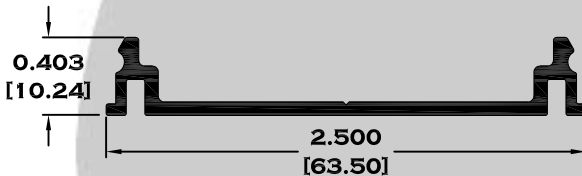

11286 MULIÓN FACHADA