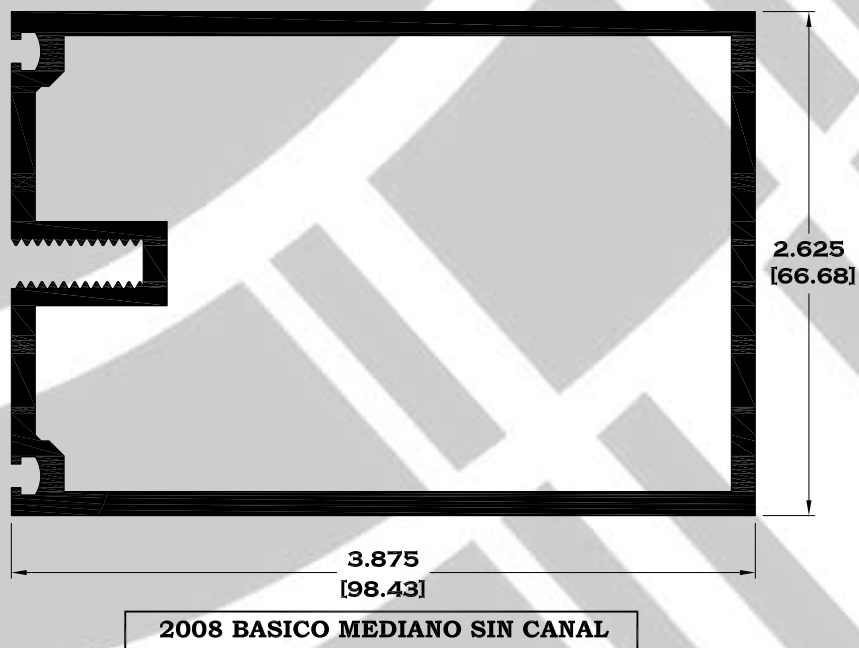

Escala dibujos: 1:1
Rev. 03

SERIE BAÑOS

9525 MARCO ECONOMICO

9756 MARCO SEMILUJO

10103 MARCO DE LUJO

9756-B MARCO CON JALADERA

Longitud: 6.10 mts.
Longitud: 4.60 mts.**

Acotación: Pulg
[mm]

FACHADA LUCERNARIO

Longitud: 6.10 mts.

Longitud: 4.60 mts.**

**Acotación: Pulg
[mm]**

Escala dibujos: 1:1

Rev. 03

FACHADA LUCERNARIO

Longitud: 6.10 mts.

Longitud: 4.60 mts.**

Acotación: Pulg
[mm]

Escala dibujos: 1:1

Rev. 03

FACHADA LUCERNARIO

2006 TAPA EXTERIOR

2007 PORTAVIDRIO

Longitud: 6.10 mts.
Longitud: 4.60 mts.**