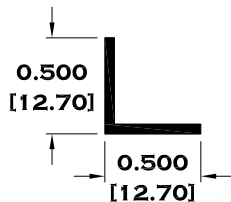

6370 JUNQUILLO

Longitud: 6.10 mts.

Longitud: 4.60 mts.**

Acotación: Pulg
[mm]

Escala dibujos: 1:1

Rev. 03

CORREDIZA

SERIE 1 1/2"

5377 MOSQUITERO

Longitud: 6.10 mts.

Longitud: 4.60 mts.**

Acotación: Pulg
[mm]

Escala dibujos: 1:1

Rev. 03

ANGULOS Y TEES

1301 ANGULO DE $\frac{1}{2}$ " X 0.050"