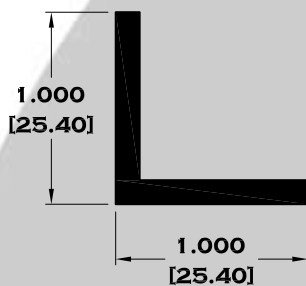

1308 ANGULO DE 1" X $\frac{1}{8}$ "