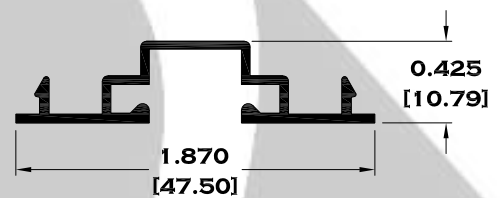

9085 TAPA BOLSA