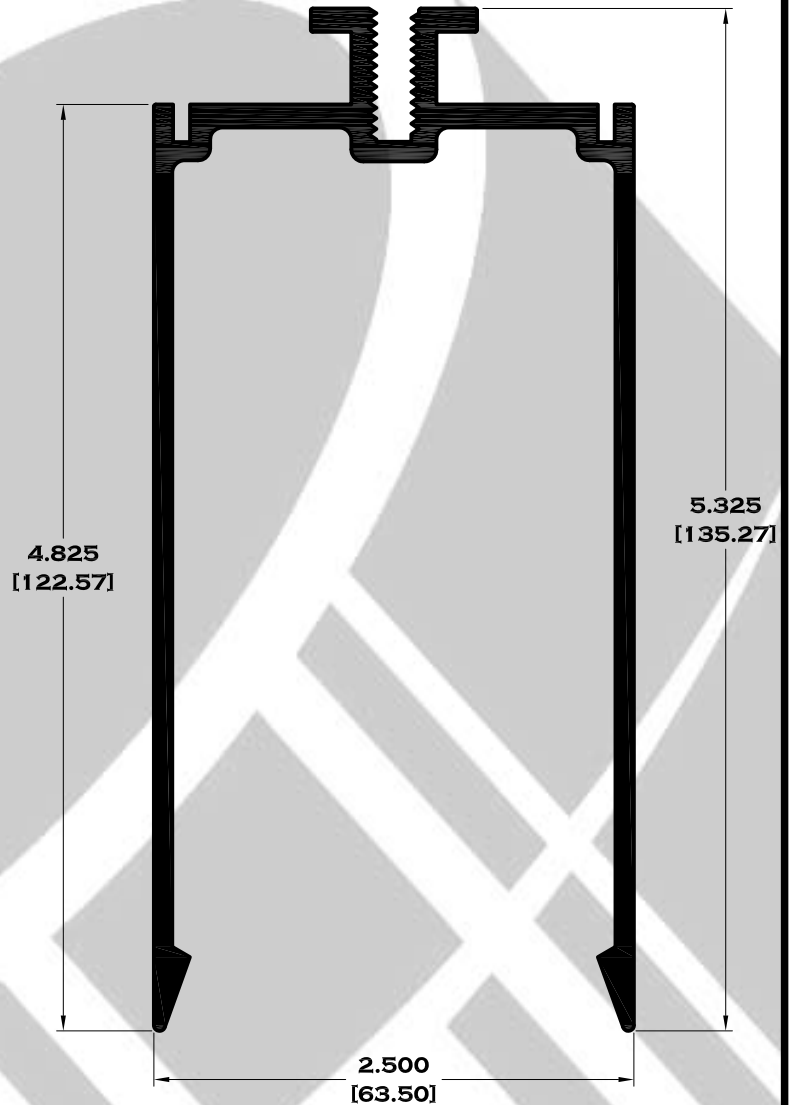

14668 BÁSICO PARA FACHADA

Longitud: 6.10 mts.
Longitud: 4.60 mts.**

Acotación: Pulg
[mm]

Escala dibujos: 1:1
Rev. 03