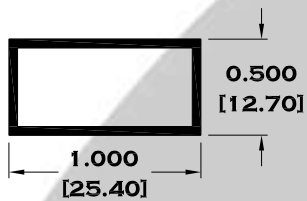

2500 TUBO RECTANGULAR DE 1" X 1/2"