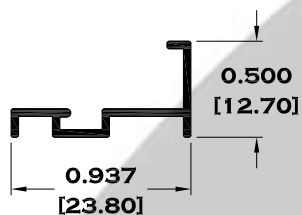

6370 JUNQUILLO

Longitud: 6.10 mts.

Longitud: 4.60 mts.**

Acotación: Pulg
[mm]

Escala dibujos: 1:1

Rev. 03

CORREDIZA

SERIE 1 1/2"

Escala dibujos: 1:1
Rev. 03

SERIE BAÑOS

9525 MARCO ECONOMICO

9756 MARCO SEMILUJO

10103 MARCO DE LUJO

9756-B MARCO CON JALADERA

Longitud: 6.10 mts.
Longitud: 4.60 mts.**

Acotación: Pulg
[mm]

Longitud: 6.10 mts.
Longitud: 4.60 mts.**

Acotación: Pulg
[mm]

Escala dibujos: 1:1
Rev. 03

Extrusiones
Metálicas

PORTAVIDRIOS

7013 PORTAVIDRIO

7014 JUNQUILLO

5686 MARCHINA

5687 TEE DE $\frac{3}{4}$ "

Longitud: 6.10 mts.
Longitud: 4.60 mts.**

Acotación: Pulg
[mm]

Escala dibujos: 1:1
Rev. 03

**Extrusiones
Metálicas**

DUELAS

6617 DUELA LISA

6775 DUELA ENTRECALLE