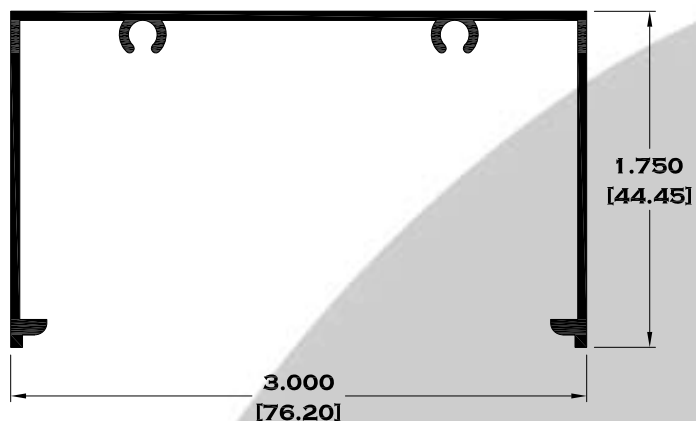

Longitud: 6.10 mts.
Longitud: 4.60 mts.**

Acotación: Pulg
[mm]

Escala dibujos: 1:1
Rev. 03

CORREDIZA

SERIE 2"

11203 INTERMEDIO PARA CUADRICULA

11044 ZOCLO CABEZAL

7824 ZOCLO CORTO

7825 ZOCLO PUERTA

Longitud: 6.10 mts.
Longitud: 4.60 mts.**

Acotación: Pulg
[mm]

Escala dibujos: 1:1
Rev. 03

BOLSA SERIE 3"

9135 BOLSA

9136 ESCALONADO

9135-BC BOLSA CORTA

9112 JUNQUILLO

Longitud: 6.10 mts.
Longitud: 4.60 mts.**

**Acotación: Pulg
[mm]**

Escala dibujos: 1:1
Rev. 03

BOLSA SERIE 3"

9114 BOLSA LISA

7315 TAPA BOLSA

9115 ESQUINERO DE 3"