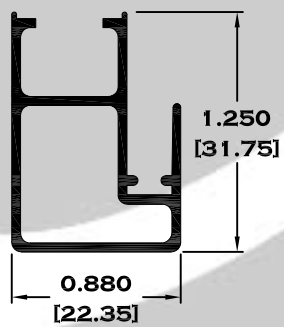

9954 TRASLAPE VENTANA