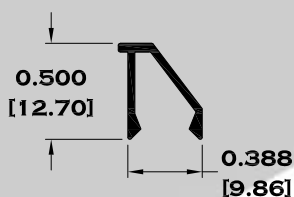

6370 JUNQUILLO

Longitud: 6.10 mts.

Longitud: 4.60 mts.**

Acotación: Pulg
[mm]

Escala dibujos: 1:1

Rev. 03

CORREDIZA

SERIE 1 1/2"

Escala dibujos: 1:1
Rev. 03

SERIE BAÑOS

9525 MARCO ECONOMICO

9756 MARCO SEMILUJO

10103 MARCO DE LUJO

9756-B MARCO CON JALADERA

Longitud: 6.10 mts.
Longitud: 4.60 mts.**

Acotación: Pulg
[mm]

Longitud: 6.10 mts.
Longitud: 4.60 mts.**

Acotación: Pulg
[mm]

Escala dibujos: 1:1
Rev. 03

Extrusiones
Metálicas

PORTAVIDRIOS

7013 PORTAVIDRIO

7014 JUNQUILLO

5686 MARCHINA

5687 TEE DE $\frac{3}{4}$ "

Longitud: 6.10 mts.
Longitud: 4.60 mts.**

Acotación: Pulg
[mm]

Escala dibujos: 1:1
Rev. 03

**Extrusiones
Metálicas**

DUELAS

6617 DUELA LISA

6775 DUELA ENTRECALLE