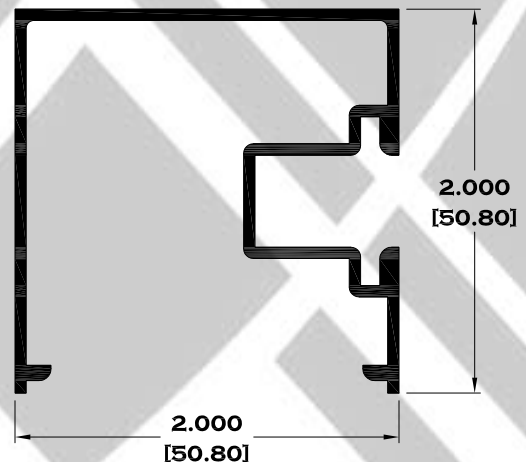

9086-BC BOLSA CORTA

9083 BOLSA

9084 ESCALONADO

8591 BOLSA LISA

Longitud: 6.10 mts.
Longitud: 4.60 mts.**

Acotación: Pulg
[mm]

Escala dibujos: 1:1
Rev. 03

BOLSA SERIE 2"

4051 TAPA LISA

9085 TAPA BOLSA

7792 MOLDURA UNIÓN 2"

9088 JUNQUILLO

8586 ESQUINERO

Longitud: 6.10 mts.
Longitud: 4.60 mts.**

Acotación: Pulg
[mm]

Escala dibujos: 1:1
Rev. 03

CORREDIZA SERIE 2"

7518 CHAMBARANA

9953 RIEL

7819 CHAMBRANA DE 2" CON MOSQUITERO

8370 RIEL DE 2" CON MOSQUITERO

9966 ADAPTADOR MOSQUITERO

7818 RIEL ADAPTADOR

Longitud: 6.10 mts.
Longitud: 4.60 mts.**