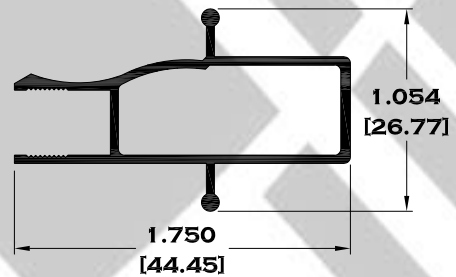

6370 JUNQUILLO

Longitud: 6.10 mts.

Longitud: 4.60 mts.**

Acotación: Pulg
[mm]

Escala dibujos: 1:1

Rev. 03

CORREDIZA

SERIE 1 1/2"

7394 RIEL BAÑO PORTÓN

9523 RIEL DE LUJO

11386 JAMBA

11174 RIEL

11387 RIEL

9524 GUIA

Longitud: 6.10 mts.
Longitud: 4.60 mts.**

Acotación: Pulg
[mm]

Escala dibujos: 1:1
Rev. 03

SERIE BAÑOS

9525 MARCO ECONOMICO

9756 MARCO SEMILUJO

10103 MARCO DE LUJO

9756-B MARCO CON JALADERA

Longitud: 6.10 mts.
Longitud: 4.60 mts.**

Acotación: Pulg
[mm]