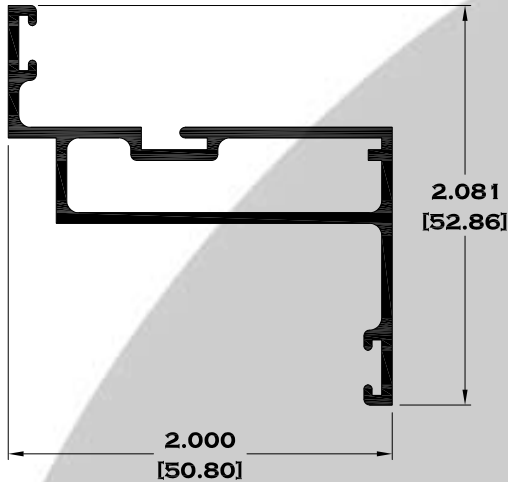

6370 JUNQUILLO

Longitud: 6.10 mts.

Longitud: 4.60 mts.**

Acotación: Pulg
[mm]

Escala dibujos: 1:1

Rev. 03

CORREDIZA

SERIE 1 1/2"

9183 INTERMEDIO

9207 CABEZAL

**** 9204 CERCO CHAPA OVALADO**

6370 JUNQUILLO

9187 ZOCLO

Longitud: 6.10 mts.

Longitud: 4.60 mts.**

**Acotación: Pulg
[mm]**

Escala dibujos: 1:1

Rev. 03

VENTILA PROYECCIÓN

8936 MARCO

8937 CONTRAMARCO

8939 JUNQUILLO

Longitud: 6.10 mts.
Longitud: 4.60 mts.**

Acotación: Pulg
[mm]

Escala dibujos: 1:1
Rev. 03

CELOSIAS

G-28 CELOSIA DE LUJO

G-457 CELOSIA ECONOMICA

Longitud: 6.05 mts.

Escala dibujos: SIN

Rev. 03

CELOSIAS