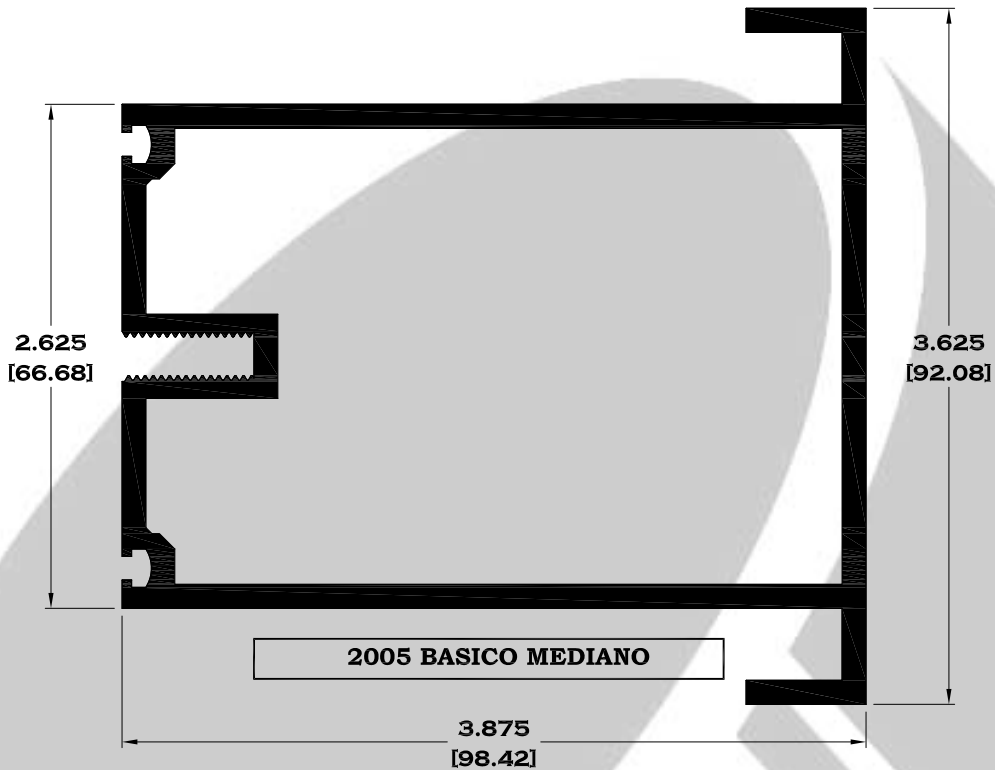

Escala dibujos: 1:1
Rev. 03

SERIE BAÑOS

9525 MARCO ECONOMICO

9756 MARCO SEMILUJO

10103 MARCO DE LUJO

9756-B MARCO CON JALADERA

Longitud: 6.10 mts.
Longitud: 4.60 mts.**

Acotación: Pulg
[mm]

FACHADA LUCERNARIO

Longitud: 6.10 mts.

Longitud: 4.60 mts.**

**Acotación: Pulg
[mm]**

Escala dibujos: 1:1

Rev. 03

FACHADA LUCERNARIO

Longitud: 6.10 mts.

Longitud: 4.60 mts.**

Acotación: Pulg
[mm]

Escala dibujos: 1:1

Rev. 03

FACHADA LUCERNARIO

2006 TAPA EXTERIOR

2007 PORTAVIDRIO

Longitud: 6.10 mts.
Longitud: 4.60 mts.**