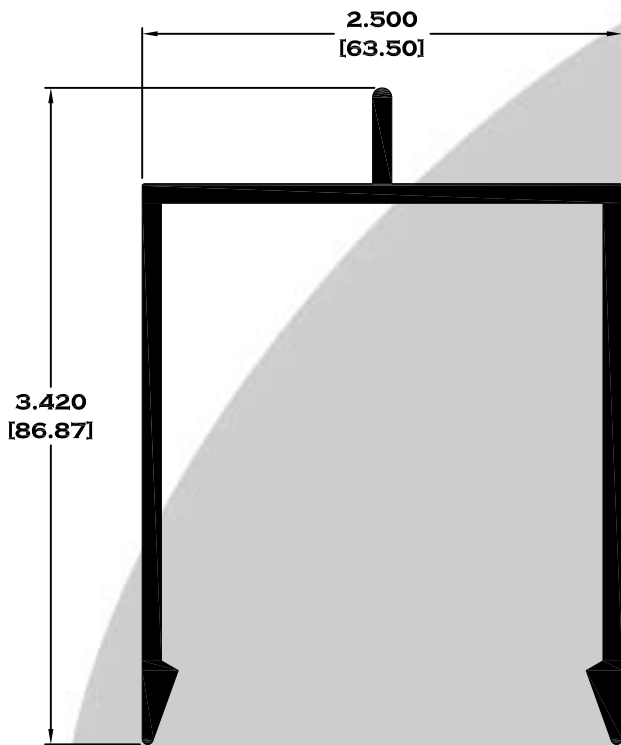

Escala dibujos: 1:1
Rev. 03

SERIE BAÑOS

9525 MARCO ECONOMICO

9756 MARCO SEMILUJO

10103 MARCO DE LUJO

9756-B MARCO CON JALADERA

Longitud: 6.10 mts.
Longitud: 4.60 mts.**

Acotación: Pulg
[mm]

MOLDURAS

033 MOLDURA

3160 PECHO PALOMA

Longitud: 6.10 mts.
Longitud: 4.60 mts.**

Acotación: Pulg
[mm]

Escala dibujos: 1:1
Rev. 03

PERFILES PARA FACHADA

11417 BASICO ABIERTO

14738 BASICO FACHADA

5472 TAPA BASICO ABIERTO

Longitud: 6.10 mts.
Longitud: 4.60 mts.**

Acotación: Pulg [mm]

Escala dibujos: 1:1
Rev. 03

PERFILES PARA FACHADA

Longitud: 6.10 mts.
Longitud: 4.60 mts.**

Acotación: Pulg
[mm]

FACHADA LUCERNARIO

Longitud: 6.10 mts.

Longitud: 4.60 mts.**

**Acotación: Pulg
[mm]**

Escala dibujos: 1:1

Rev. 03

FACHADA LUCERNARIO

Longitud: 6.10 mts.