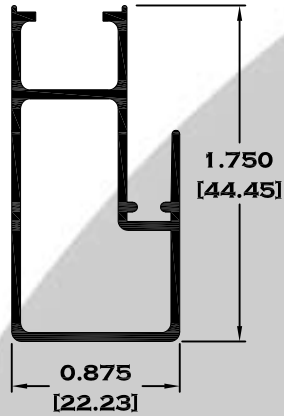

CORREDIZA

SERIE 2"

** 9955 TRASLAPE PUERTA