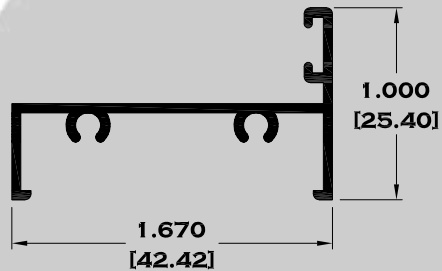

6370 JUNQUILLO

Longitud: 6.10 mts.

Longitud: 4.60 mts.**

Acotación: Pulg
[mm]

Escala dibujos: 1:1

Rev. 03

CORREDIZA

SERIE 1 1/2"

Escala dibujos: 1:1
Rev. 03

SERIE BAÑOS

9525 MARCO ECONOMICO

9756 MARCO SEMILUJO

10103 MARCO DE LUJO

9756-B MARCO CON JALADERA

Longitud: 6.10 mts.
Longitud: 4.60 mts.**

Acotación: Pulg
[mm]

Escala dibujos: 1:1
Rev. 03

BATIENTES

4105 BATIENTE

11032 BATIENTE

8550 BATIENTE CON VENAS

8560 BATIENTE LARGO

5844 BATIENTE

7102 BATIENTE PESADO

Longitud: 6.10 mts.
Longitud: 4.60 mts.**

Acotación: Pulg
[mm]

Escala dibujos: 1:1
Rev. 03

Extrusiones
Metálicas

PORTAVIDRIOS

7013 PORTAVIDRIO

7014 JUNQUILLO

5686 MARCHINA