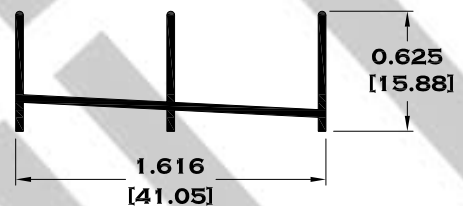

6370 JUNQUILLO

Longitud: 6.10 mts.

Longitud: 4.60 mts.**

Acotación: Pulg
[mm]

Escala dibujos: 1:1

Rev. 03

CORREDIZA

SERIE 1 1/2"

9081 INTERMEDIO CORTO

9082 INTERMEDIO

7850 CERCO OXXO

10237 TAPA BOLSA CORTA

Longitud: 6.10 mts.
Longitud: 4.60 mts.**

Acotación: Pulg
[mm]

Escala dibujos: 1:1
Rev. 03

BAÑOS

7394 RIEL BAÑO PORTÓN

9523 RIEL DE LUJO

11386 JAMBA

11174 RIEL

11387 RIEL

9524 GUIA

Longitud: 6.10 mts.
Longitud: 4.60 mts.**

Acotación: Pulg
[mm]

Escala dibujos: 1:1
Rev. 03

SERIE BAÑOS

9525 MARCO ECONOMICO

9756 MARCO SEMILUJO

10103 MARCO DE LUJO

9756-B MARCO CON JALADERA

Longitud: 6.10 mts.
Longitud: 4.60 mts.**

Acotación: Pulg
[mm]