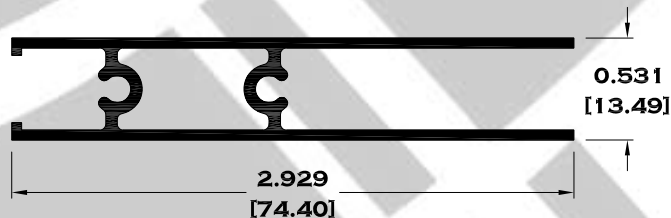

Longitud: 6.10 mts.
Longitud: 4.60 mts.**

Acotación: Pulg
[mm]

Escala dibujos: 1:1
Rev. 03

CORREDIZA

SERIE 2"

11203 INTERMEDIO PARA CUADRICULA

11044 ZOCLO CABEZAL

7824 ZOCLO CORTO

7825 ZOCLO PUERTA

Longitud: 6.10 mts.
Longitud: 4.60 mts.**

Acotación: Pulg
[mm]

Escala dibujos: 1:1
Rev. 03

BOLSA SERIE 3"

9135 BOLSA

9136 ESCALONADO

9135-BC BOLSA CORTA