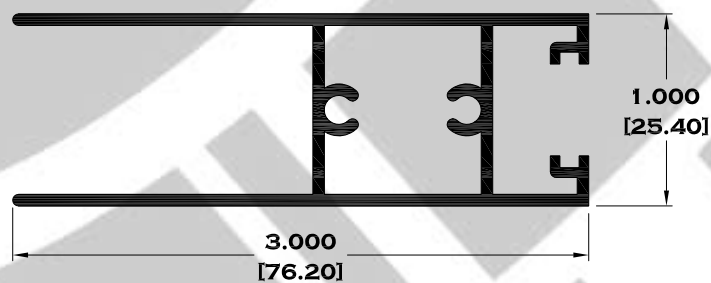

7842 ZOCLO PUERTA

Longitud: 6.10 mts.
Longitud: 4.60 mts.**

Acotación: Pulg
[mm]

Escala dibujos: 1:1
Rev. 03