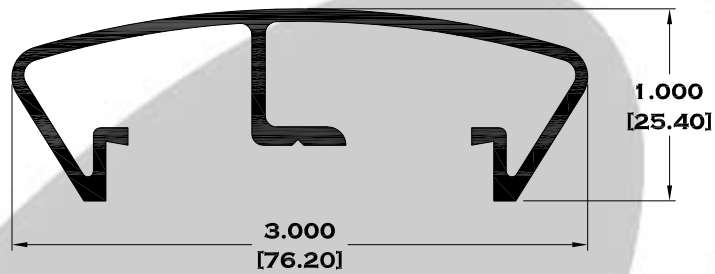

Escala dibujos: 1:1
Rev. 03

SERIE BAÑOS

9525 MARCO ECONOMICO

9756 MARCO SEMILUJO

10103 MARCO DE LUJO

9756-B MARCO CON JALADERA

Longitud: 6.10 mts.
Longitud: 4.60 mts.**

Acotación: Pulg
[mm]

**Acotación: Pulg
[mm]**

Escala dibujos: 1:1

Rev. 03

PASAMANOS

Longitud: 6.10 mts.
Longitud: 4.60 mts.**

Acotación: Pulg
[mm]

Escala dibujos: 1:1
Rev. 03

PASAMANOS