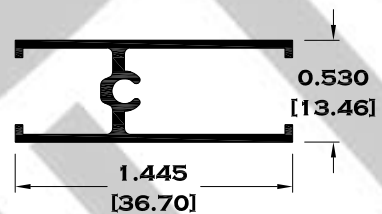

Escala dibujos: 1:1
Rev. 03

BOLSA

SERIE 1 1/2"

9073-BC BOLSA CORTA

9073 BOLSA

9074 ESCALONADO

9075 TAPA BOLSA

9076 BOLSA DE 1 1/2"

6370 JUNQUILLO

Longitud: 6.10 mts.

Longitud: 4.60 mts.**

Acotación: Pulg
[mm]

Escala dibujos: 1:1

Rev. 03

CORREDIZA

SERIE 1 1/2"

11037 JAMBA CABEZAL

11068 RIEL

11041 CERCO TRASLAPE

11044 ZOCLO CABEZAL

Longitud: 6.10 mts.
Longitud: 4.60 mts.**

Acotación: Pulg
[mm]

Escala dibujos: 1:1
Rev. 03

BOLSA SERIE 2"

9086-BC BOLSA CORTA

9083 BOLSA

9084 ESCALONADO

8591 BOLSA LISA

Longitud: 6.10 mts.
Longitud: 4.60 mts.**

Acotación: Pulg
[mm]

Escala dibujos: 1:1
Rev. 03

BOLSA SERIE 2"