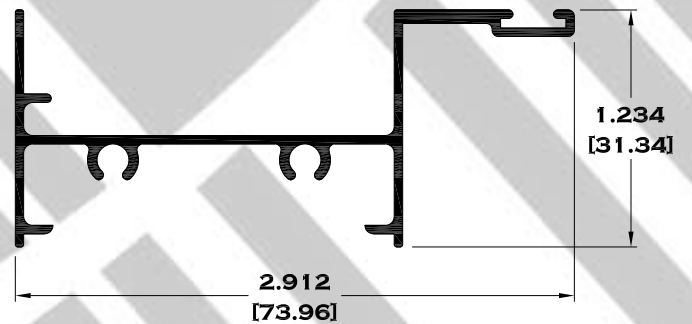

6370 JUNQUILLO

Longitud: 6.10 mts.

Longitud: 4.60 mts.**

Acotación: Pulg
[mm]

Escala dibujos: 1:1

Rev. 03

CORREDIZA

SERIE 1 1/2"

Escala dibujos: 1:1
Rev. 03

CELOSIAS

G-28 CELOSIA DE LUJO

G-457 CELOSIA ECONOMICA

Longitud: 6.05 mts.

Escala dibujos: SIN

Rev. 03

CELOSIAS

7795 REPIZÓN (STD)

7794 CABEZAL (STD)

10538 CLIP PARA CELOSIÁ

10539 JAMBA ECONÓMICA PARA CELOSIÁ

9740 BARRA OPERADORA

10539 JAMBA DE LUJO PARA CELOSIÁ

Longitud: 6.10 mts.

Longitud: 4.60 mts.**

**Acotación: Pulg
[mm]**

Escala dibujos: 1:1

Rev. 03

LOUVER Y REPIZONES

7671 REPIZÓN

6053 LOUVER

6063 LOUVER ESPECIAL

Longitud: 6.10 mts.
Longitud: 4.60 mts.**