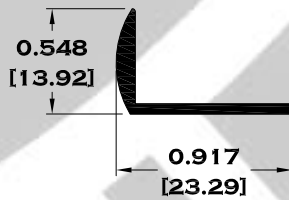

3160 PECHO PALOMA

Longitud: 6.10 mts.
Longitud: 4.60 mts.**

Acotación: Pulg
[mm]

Escala dibujos: 1:1
Rev. 03