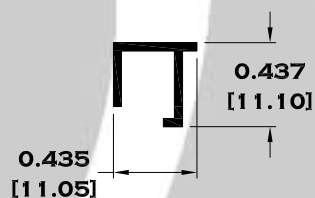

Escala dibujos: 1:1
Rev. 03

SERIE BAÑOS

9525 MARCO ECONOMICO

9756 MARCO SEMILUJO

10103 MARCO DE LUJO

9756-B MARCO CON JALADERA

Longitud: 6.10 mts.
Longitud: 4.60 mts.**

Acotación: Pulg
[mm]

Longitud: 6.10 mts.
Longitud: 4.60 mts.**

Acotación: Pulg
[mm]

Escala dibujos: 1:1
Rev. 03

Extrusiones
Metálicas

PORTAVIDRIOS

7013 PORTAVIDRIO

7014 JUNQUILLO

5686 MARCHINA