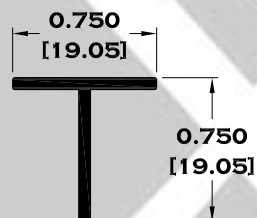

6370 JUNQUILLO

Longitud: 6.10 mts.

Longitud: 4.60 mts.**

Acotación: Pulg
[mm]

Escala dibujos: 1:1

Rev. 03

CORREDIZA

SERIE 1 1/2"

Escala dibujos: 1:1
Rev. 03

SERIE BAÑOS

9525 MARCO ECONOMICO

9756 MARCO SEMILUJO

10103 MARCO DE LUJO

9756-B MARCO CON JALADERA

Longitud: 6.10 mts.
Longitud: 4.60 mts.**

Acotación: Pulg
[mm]

Longitud: 6.10 mts.
Longitud: 4.60 mts.**

Acotación: Pulg
[mm]

Escala dibujos: 1:1
Rev. 03

Extrusiones
Metálicas

PORTAVIDRIOS

7013 PORTAVIDRIO

7014 JUNQUILLO

5686 MARCHINA