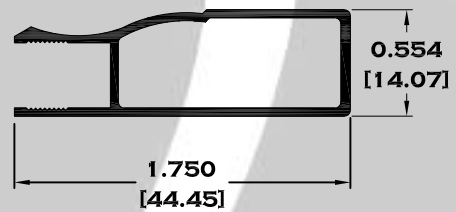

9081 INTERMEDIO CORTO

9082 INTERMEDIO

7850 CERCO OXXO

10237 TAPA BOLSA CORTA

Longitud: 6.10 mts.
Longitud: 4.60 mts.**

Acotación: Pulg
[mm]

Escala dibujos: 1:1
Rev. 03

BAÑOS

7394 RIEL BAÑO PORTÓN

9523 RIEL DE LUJO

11386 JAMBA

11174 RIEL

11387 RIEL

9524 GUIA

Longitud: 6.10 mts.
Longitud: 4.60 mts.**

Acotación: Pulg
[mm]

Escala dibujos: 1:1
Rev. 03

SERIE BAÑOS

9525 MARCO ECONOMICO

9756 MARCO SEMILUJO

10103 MARCO DE LUJO

9756-B MARCO CON JALADERA

Longitud: 6.10 mts.
Longitud: 4.60 mts.**

Acotación: Pulg
[mm]