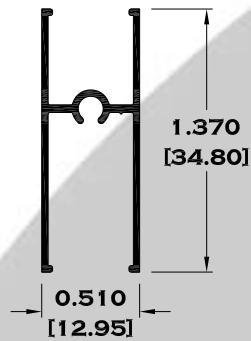

LINEA LIGERA

SERIE 1 3/8"

5278 CABEZAL Y ZOCLO

5279 JAMBA Y CABEZAL

5280 RIEL

5281 CERCO TRASLAPE

Longitud: 6.10 mts.
Longitud: 4.60 mts.**

Acotación: Pulg
[mm]

Escala dibujos: 1:1
Rev. 03

SERIE JR (JUNIOR)

JR-1 RIEL DE 1 1/2"

JR-2 INTERMEDIO

JR-3 JUNQUILLO

JR-4 CERCO TRASLAPE

Longitud: 6.10 mts.
Longitud: 4.60 mts.**

Acotación: Pulg
[mm]

Escala dibujos: 1:1
Rev. 03

BOLSA

SERIE 1 1/2"

9073-BC BOLSA CORTA

9073 BOLSA

9074 ESCALONADO

9075 TAPA BOLSA

9076 BOLSA DE 1 1/2"

6370 JUNQUILLO

Longitud: 6.10 mts.

Longitud: 4.60 mts.**

Acotación: Pulg
[mm]

Escala dibujos: 1:1

Rev. 03

CORREDIZA

SERIE 1 1/2"