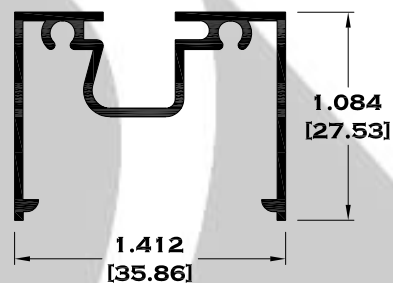

LINEA LIGERA

SERIE 1 3/8"

5278 CABEZAL Y ZOCLO

5279 JAMBA Y CABEZAL

5280 RIEL

5281 CERCO TRASLAPE

Longitud: 6.10 mts.
Longitud: 4.60 mts.**

Acotación: Pulg
[mm]

Escala dibujos: 1:1
Rev. 03

SERIE JR (JUNIOR)

JR-1 RIEL DE 1 1/2"

JR-2 INTERMEDIO

JR-3 JUNQUILLO

JR-4 CERCO TRASLAPE

Longitud: 6.10 mts.
Longitud: 4.60 mts.**

Acotación: Pulg
[mm]

Escala dibujos: 1:1
Rev. 03

BOLSA

SERIE 1 1/2"

9073-BC BOLSA CORTA

9073 BOLSA

9074 ESCALONADO

9075 TAPA BOLSA

9076 BOLSA DE 1 1/2"

6370 JUNQUILLO

Longitud: 6.10 mts.

Longitud: 4.60 mts.**

Acotación: Pulg
[mm]

Escala dibujos: 1:1

Rev. 03

CORREDIZA

SERIE 1 1/2"