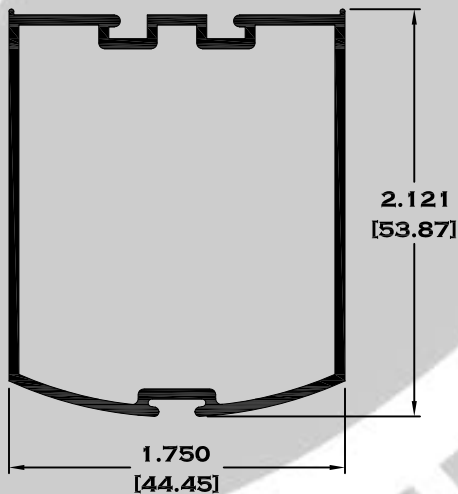

6370 JUNQUILLO

Longitud: 6.10 mts.

Longitud: 4.60 mts.**

Acotación: Pulg
[mm]

Escala dibujos: 1:1

Rev. 03

CORREDIZA

SERIE 1 1/2"

Longitud: 6.10 mts.
Longitud: 4.60 mts.**

Acotación: Pulg
[mm]

Escala dibujos: 1:1
Rev. 03

Extrusiones
Metálicas

PORTAVIDRIOS

7013 PORTAVIDRIO

7014 JUNQUILLO

5686 MARCHINA

8380 DUELA GRAFICADA

11128 DUELA ONDULADA

Longitud: 6.10 mts.

Longitud: 4.60 mts.**

**Acotación: Pulg
[mm]**

Escala dibujos: 1:1

Rev. 03

SERIE PUERTA

9183 INTERMEDIO

9207 CABEZAL

**** 9204 CERCO CHAPA OVALADO**

6370 JUNQUILLO

9187 ZOCLO

Longitud: 6.10 mts.

Longitud: 4.60 mts.**

**Acotación: Pulg
[mm]**