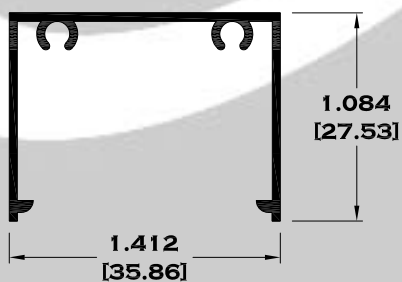

Escala dibujos: 1:1
Rev. 03

BOLSA

SERIE 1 1/2"

9073-BC BOLSA CORTA

9073 BOLSA

9074 ESCALONADO

9075 TAPA BOLSA

9076 BOLSA DE 1 1/2"

6370 JUNQUILLO

Longitud: 6.10 mts.

Longitud: 4.60 mts.**

Acotación: Pulg
[mm]

Escala dibujos: 1:1

Rev. 03

CORREDIZA

SERIE 1 1/2"