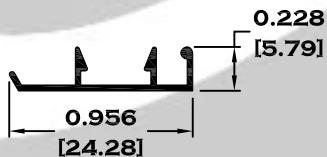

Acotación: Pulg
[mm]

Escala dibujos: 1:1
Rev. 03

Extrusiones
Metálicas

MOSQUITEROS

6533 MOSQUITERO HORIZONTAL

** 6534 MOSQUITERO VERTICAL

10358 MOSQUITERO UNIVERSAL

7333 LIGERO

5377 MOSQUITERO

Longitud: 6.10 mts.

Longitud: 4.60 mts.**

Acotación: Pulg
[mm]

Escala dibujos: 1:1

Rev. 03

ANGULOS Y TEES

1301 ANGULO DE $\frac{1}{2}$ " X 0.050"