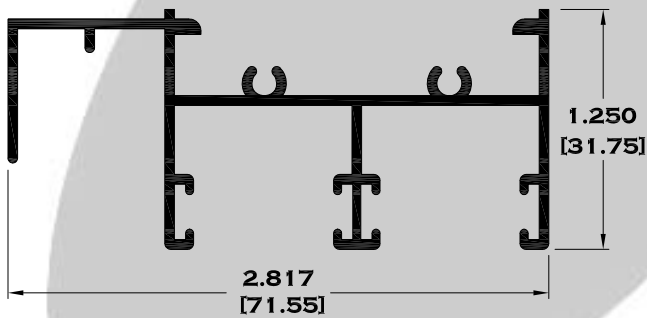

9086-BC BOLSA CORTA

9083 BOLSA

9084 ESCALONADO

8591 BOLSA LISA

Longitud: 6.10 mts.
Longitud: 4.60 mts.**

Acotación: Pulg
[mm]

Escala dibujos: 1:1
Rev. 03

BOLSA SERIE 2"

4051 TAPA LISA

9085 TAPA BOLSA

7792 MOLDURA UNIÓN 2"

9088 JUNQUILLO

8586 ESQUINERO

Longitud: 6.10 mts.
Longitud: 4.60 mts.**

Acotación: Pulg
[mm]

Escala dibujos: 1:1
Rev. 03

CORREDIZA SERIE 2"

7518 CHAMBARANA

9953 RIEL

7819 CHAMBRANA DE 2" CON MOSQUITERO

8370 RIEL DE 2" CON MOSQUITERO

9966 ADAPTADOR MOSQUITERO

7818 RIEL ADAPTADOR

Longitud: 6.10 mts.
Longitud: 4.60 mts.**