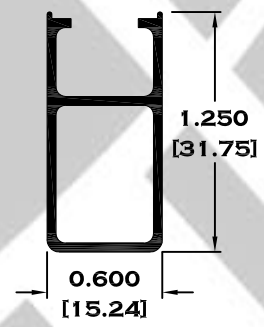

8320 CERCO VENTANA

Longitud: 6.10 mts.
Longitud: 4.60 mts.**

Acotación: Pulg
[mm]

Escala dibujos: 1:1
Rev. 03