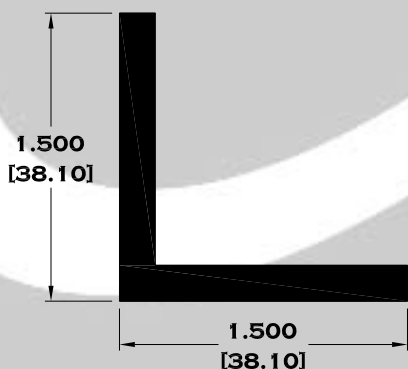

1314 ANGULO DE $1\frac{1}{2}$ " X $\frac{3}{16}$ "