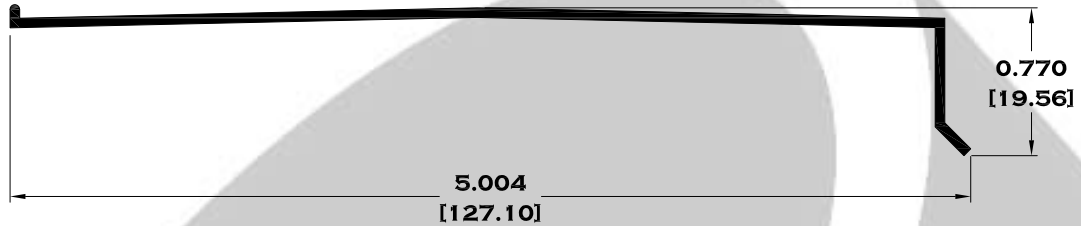

LOUVER Y REPIZONES

7671 REPIZÓN