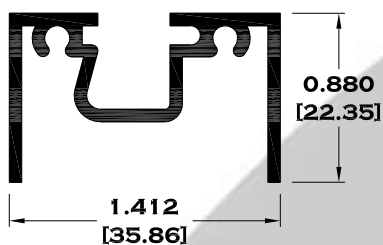

LINEA LIGERA

SERIE 1 3/8"

5278 CABEZAL Y ZOCLO

5279 JAMBA Y CABEZAL

5280 RIEL

5281 CERCO TRASLAPE

Longitud: 6.10 mts.
Longitud: 4.60 mts.**

Acotación: Pulg
[mm]

Escala dibujos: 1:1
Rev. 03

SERIE JR (JUNIOR)

JR-1 RIEL DE 1 1/2"

JR-2 INTERMEDIO

JR-3 JUNQUILLO

JR-4 CERCO TRASLAPE

Longitud: 6.10 mts.
Longitud: 4.60 mts.**

Acotación: Pulg
[mm]

Escala dibujos: 1:1
Rev. 03

BOLSA

SERIE 1 1/2"

9073-BC BOLSA CORTA

9073 BOLSA

9074 ESCALONADO

9075 TAPA BOLSA

9076 BOLSA DE 1 1/2"

6370 JUNQUILLO

Longitud: 6.10 mts.

Longitud: 4.60 mts.**

Acotación: Pulg
[mm]

Escala dibujos: 1:1

Rev. 03

CORREDIZA

SERIE 1 1/2"