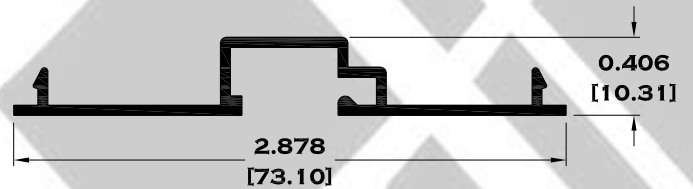

** **7848 TRASLAPE PUERTA**

** **7847 CERCO CHAPA**

9236 CERCO

Longitud: 6.10 mts.
Longitud: 4.60 mts.**

**Acotación: Pulg
[mm]**

Escala dibujos: 1:1
Rev. 03

CORREDIZA

SERIE 3"

7835 ZOCLO VENTANA

7836 CABEZAL

7842 ZOCLO PUERTA

Longitud: 6.10 mts.
Longitud: 4.60 mts.**

Acotación: Pulg
[mm]

Escala dibujos: 1:1
Rev. 03

CORREDIZA

SERIE 3"

9081 INTERMEDIO CORTO

9082 INTERMEDIO

7850 CERCO OXXO

10237 TAPA BOLSA CORTA

Longitud: 6.10 mts.
Longitud: 4.60 mts.**

Acotación: Pulg
[mm]

Escala dibujos: 1:1
Rev. 03

BAÑOS