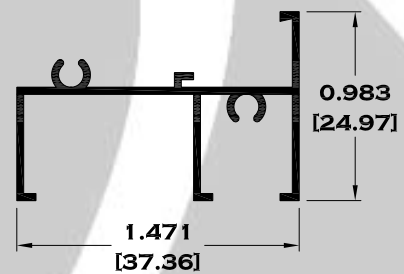

LINEA LIGERA

SERIE 1 3/8"

5278 CABEZAL Y ZOCLO

5279 JAMBA Y CABEZAL

5280 RIEL

5281 CERCO TRASLAPE

Longitud: 6.10 mts.
Longitud: 4.60 mts.**

Acotación: Pulg
[mm]

Escala dibujos: 1:1
Rev. 03

SERIE JR (JUNIOR)

JR-1 RIEL DE 1 1/2"

JR-2 INTERMEDIO

JR-3 JUNQUILLO

JR-4 CERCO TRASLAPE

Longitud: 6.10 mts.
Longitud: 4.60 mts.**

Acotación: Pulg
[mm]

6370 JUNQUILLO

Longitud: 6.10 mts.

Longitud: 4.60 mts.**

Acotación: Pulg
[mm]

Escala dibujos: 1:1

Rev. 03

CORREDIZA

SERIE 1 1/2"