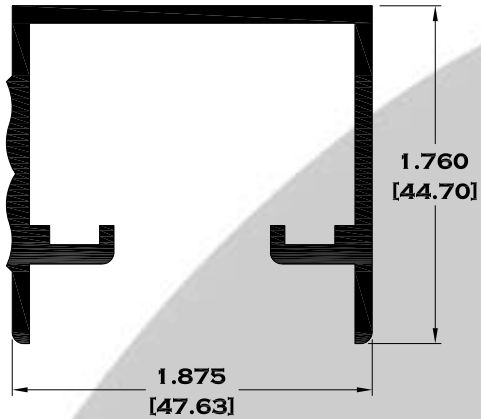

7835 ZOCLO VENTANA

7836 CABEZAL

7842 ZOCLO PUERTA

Longitud: 6.10 mts.
Longitud: 4.60 mts.**

Acotación: Pulg
[mm]

Escala dibujos: 1:1
Rev. 03

CORREDIZA

SERIE 3"

9081 INTERMEDIO CORTO

9082 INTERMEDIO

7850 CERCO OXXO

10237 TAPA BOLSA CORTA

Longitud: 6.10 mts.
Longitud: 4.60 mts.**

Acotación: Pulg
[mm]

Escala dibujos: 1:1
Rev. 03

BAÑOS

7394 RIEL BAÑO PORTÓN

9523 RIEL DE LUJO

11386 JAMBA

11174 RIEL

11387 RIEL

9524 GUIA

Longitud: 6.10 mts.
Longitud: 4.60 mts.**

Acotación: Pulg
[mm]

Escala dibujos: 1:1
Rev. 03

SERIE BAÑOS

9525 MARCO ECONOMICO

9756 MARCO SEMILUJO

10103 MARCO DE LUJO

9756-B MARCO CON JALADERA

Longitud: 6.10 mts.
Longitud: 4.60 mts.**

Acotación: Pulg
[mm]