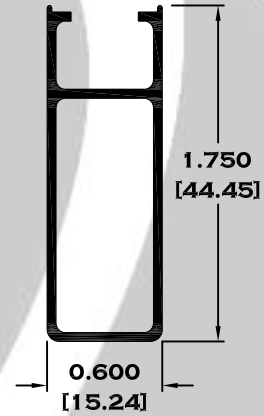

7821 CERCO PUERTA