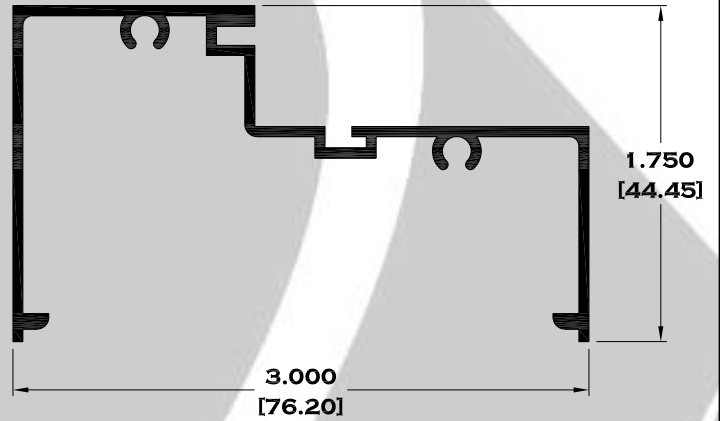

7825 ZOCLO PUERTA

Longitud: 6.10 mts.
Longitud: 4.60 mts.**

Acotación: Pulg
[mm]

Escala dibujos: 1:1
Rev. 03

BOLSA SERIE 3"

9135 BOLSA

9136 ESCALONADO

9135-BC BOLSA CORTA