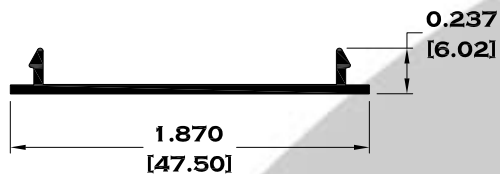

11037 JAMBA CABEZAL

11068 RIEL

11041 CERCO TRASLAPE

11044 ZOCLO CABEZAL

Longitud: 6.10 mts.
Longitud: 4.60 mts.**

Acotación: Pulg
[mm]

Escala dibujos: 1:1
Rev. 03

BOLSA SERIE 2"

9086-BC BOLSA CORTA

9083 BOLSA

9084 ESCALONADO

8591 BOLSA LISA

Longitud: 6.10 mts.
Longitud: 4.60 mts.**

Acotación: Pulg
[mm]

Escala dibujos: 1:1
Rev. 03

BOLSA SERIE 2"